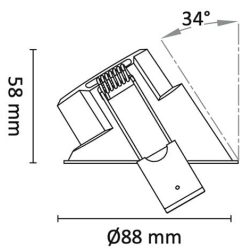

Unicone 83 8W 650lm DALI 2700K Asym H

Elnr.: 3254708

UniCone er lysdesignerens og arkitektens førstevalg. Den kjennetegnes med dypt inntrukket lyskilde og en tynn flens mot taket. Dette er produktene som oftest velges til oppgradering av standard downlights. Disse er også mye benyttet i moderne hotellinteriører. UniCone finnes i to størrelser, Unicone+ med hullmål 76mm og den nyere varianten Unicone 83 med hullmål 82-84mm, og har den samme lave byggehøyden som gjør at den passer i 48mm downlightkasser. God fargegjengivelse med $Ra > 95$. Strålevinkel: 40° og 36° for asymmetrisk versjon. Dimbar til meget lavt nivå. Klasse II, IP44.

Teknisk data

Spenning (V)	230
Effekt (W)	8
Lumen/Watt (lm)	80
Lysstyrke (lm)	650
Fargetemperatur (K)	2700
Fargegjengivelse (Ra)	90
SDCM	2
Driver størrelse (mA)	230
Antall DALI-drivere	1
Antall DALI adresser	1
Min. omgivelsestemperatur (°C)	-20
Max. omgivelsestemperatur (°C)	+45

Dimensjoner

Lengde (mm)	-
Høyde (mm)	58
Bredde (mm)	-
Diameter (mm)	88
Hulldiameter (mm)	83

Tilbehør

Vedlikehold

Produktet rengjøres ved å tørke over med en fuktig microfiberklut. Evt. vann/såperester fjernes med en ren microfiberklut.