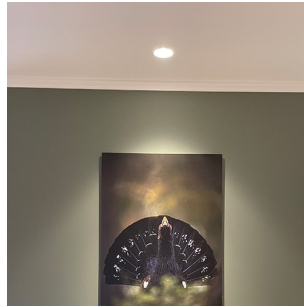

Unicone 83 8W 650lm DALI 2700K Asym H

Elnr.: 3254708

UniCone er lysdesignerens og arkitektens førstevalg. Den kjennetegnes med dypt inntrukket lyskilde og en tynn flens mot taket. Dette er produktene som oftest velges til oppgradering av standard downlights. Disse er også mye benyttet i moderne hotellinteriører. UniCone finnes i to størrelser, Unicone+ med hullmål 76mm og den nyere varianten Unicone 83 med hullmål 82-84mm, og har den samme lave byggehøyden som gjør at den passer i 48mm downlightkasser. God fargegjengivelse med $Ra > 95$. Strålevinkel: 40° og 36° for asymmetrisk versjon. Dimbar til meget lavt nivå. Klasse II, IP44.