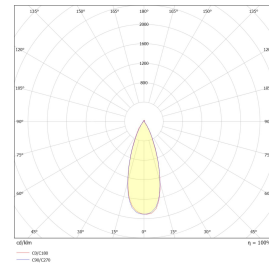

Teknisk data

Spenning (V)	230
Effekt (W)	8
Lumen/Watt (lm)	80
Lysstyrke (lm)	650
Fargetemperatur (K)	2700
Fargegjengivelse (Ra)	90
SDCM	2
Driver størrelse (mA)	230
Antall DALI-drivere	1
Antall DALI adresser	1
Min. omgivelsestemperatur (°C)	-20
Max. omgivelsestemperatur (°C)	+45