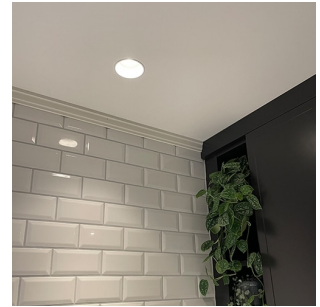

Unicone 83 8W 650lm DALI 2700K Asym H

Elnr.: 3254708

UniCone er lysdesignerens og arkitektens førstevalg. Den kjennetegnes med dypt inntrukket lyskilde og en tynn flens mot taket. Dette er produktene som oftest velges til oppgradering av standard downlights. Disse er også mye benyttet i moderne hotellinteriører. UniCone finnes i to størrelser, Unicone+ med hullmål 76mm og den nyere varianten Unicone 83 med hullmål 82-84mm, og har den samme lave byggehøyden som gjør at den passer i 48mm downlightkasser. God fargegjengivelse med $Ra > 95$. Strålevinkel: 40° og 36° for asymmetrisk versjon. Dimbar til meget lavt nivå. Klasse II, IP44.