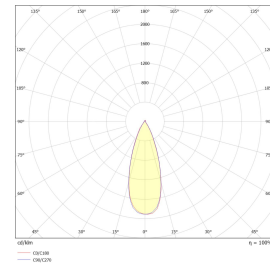

## Teknisk data

Spenning (V)	230
Effekt (W)	8
Lumen/Watt (lm)	90
Lysstyrke (lm)	725
Fargetemperatur (K)	3000
Fargegjengivelse (Ra)	90
SDCM	2
Driver størrelse (mA)	230
Antall DALI-drivere	1
Antall DALI adresser	1
Min. omgivelsestemperatur (°C)	-20
Max. omgivelsestemperatur (°C)	+45

## Dimensjoner

Lengde (mm)	-
Høyde (mm)	58
Bredde (mm)	-
Diameter (mm)	88
Hulldiameter (mm)	83