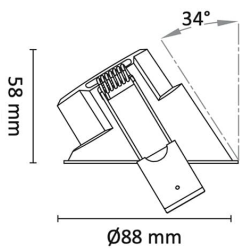

## Teknisk data

Spenning (V)	230
Effekt (W)	8
Lumen/Watt (lm)	90
Lysstyrke (lm)	725
Fargetemperatur (K)	3000
Fargegjengivelse (Ra)	90
SDCM	2
Driver størrelse (mA)	230
Antall DALI-drivere	1
Antall DALI adresser	1
Min. omgivelsestemperatur (°C)	-20
Max. omgivelsestemperatur (°C)	+45

## Dimensjoner

Lengde (mm)	-
Høyde (mm)	58
Bredde (mm)	-
Diameter (mm)	88
Hulldiameter (mm)	83