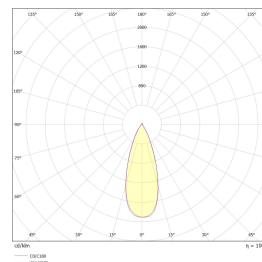

Teknisk data

Spenning (V)	230
Effekt (W)	8
Lumen/Watt (lm)	88
Lysstyrke (lm)	700
Fargetemperatur (K)	3000
Fargegjengivelse (Ra)	90
SDCM	2
Driver størrelse (mA)	230
Antall DALI-drivere	1
Antall DALI adresser	1
Min. omgivelsestemperatur (°C)	-20
Max. omgivelsestemperatur (°C)	+45