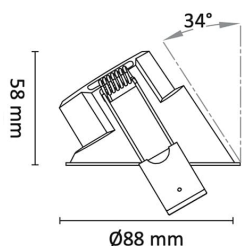

Unicone 83 8W 700lm DALI 3000K Asym S

Elnr.: 3254713

UniCone er lysdesignerens og arkitektens førstevalg. Den kjennetegnes med dypt intrukket lyskilde og en tynn flens mot taket. Dette er produktene som oftest velges til oppgradering av standard downlights. Disse er også mye benyttet i moderne hotellinteriører. UniCone finnes i to størrelser, Unicone+ med hullmål 76mm og den nyere varianten Unicone 83 med hullmål 82-84mm, og har den samme lave byggehøyden som gjør at den passer i 48mm downlightkasser. God fargegjengivelse med $Ra > 95$. Strålevinkel: 40° og 36° for asymmetrisk versjon. Dimbar til meget lavt nivå. Klasse II, IP44..

Teknisk data

Spenning (V)	230
Effekt (W)	8
Lumen/Watt (lm)	88
Lysstyrke (lm)	700
Fargetemperatur (K)	3000
Fargegjengivelse (Ra)	90
SDCM	2
Driver størrelse (mA)	230
Antall DALI-drivere	1
Antall DALI adresser	1
Min. omgivelsestemperatur (°C)	-20
Max. omgivelsestemperatur (°C)	+45

Dimensjoner

Lengde (mm)	-
Høyde (mm)	58
Bredde (mm)	-
Diameter (mm)	88
Hulldiameter (mm)	83

Tilbehør

1405909	UniDim KUD-265EV 265W 1-Pol Hvit	
6614610	Driver for Downlight 10W 230mA 2700-4000K	
1405959	UniDim 265W KUD-265EV 1-Pol Sort	
1405905	UniDim KUD-500EV-L Hvit	
1405905	UniDim KUD-500EV-L Sort	
3224920	Uniboks Multi Lav innf. for downlights	