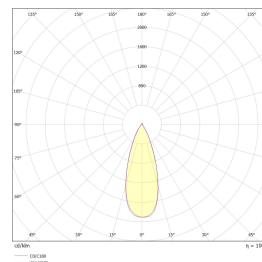

Teknisk data

Spenning (V)	230
Effekt (W)	9
Lumen/Watt (lm)	72
Lysstyrke (lm)	650
Fargetemperatur (K)	3000-2000
Fargegjengivelse (Ra)	90
SDCM	3
Driver størrelse (mA)	300
Antall DALI-drivere	1
Antall DALI adresser	1
Min. omgivelsestemperatur (°C)	-20
Max. omgivelsestemperatur (°C)	+45