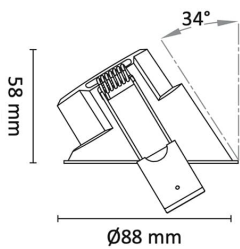

# Unicone 83 9W 650lm DALI WarmDim Asy

Elnr.: 3254715

UniCone er lysdesignerens og arkitektens førstevalg. Den kjennetegnes med dypt intrukket lyskilde og en tynn flens mot taket. Dette er produktene som oftest velges til oppgradering av standard downlights. Disse er også mye benyttet i moderne hotellinteriører. UniCone finnes i to størrelser, Unicone+ med hullmål 76mm og den nyere varianten Unicone 83 med hullmål 82-84mm, og har den samme lave byggehøyden som gjør at den passer i 48mm downlightkasser. God fargegjengivelse med  $Ra > 95$ . Strålevinkel:  $40^\circ$  og  $36^\circ$  for asymmetrisk versjon. Dimbar til meget lavt nivå. Klasse II, IP44..

## Teknisk data

Spenning (V)	230
Effekt (W)	9
Lumen/Watt (lm)	72
Lysstyrke (lm)	650
Fargetemperatur (K)	3000-2000
Fargegjengivelse (Ra)	90
SDCM	3
Driver størrelse (mA)	300
Antall DALI-drivere	1
Antall DALI adresser	1
Min. omgivelsestemperatur (°C)	-20
Max. omgivelsestemperatur (°C)	+45

## Dimensjoner

Lengde (mm)	-
Høyde (mm)	58
Bredde (mm)	-
Diameter (mm)	88
Hulldiameter (mm)	83