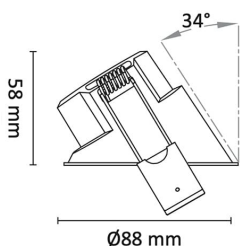

Unicone 83 9W 650lm DALI WarmDim Asy

Elnr.: 3254715

UniCone er lysdesignerens og arkitektens førstevalg. Den kjennetegnes med dypt intrukket lyskilde og en tynn flens mot taket. Dette er produktene som oftest velges til oppgradering av standard downlights. Disse er også mye benyttet i moderne hotellinteriører. UniCone finnes i to størrelser, Unicone+ med hullmål 76mm og den nyere varianten Unicone 83 med hullmål 82-84mm, og har den samme lave byggehøyden som gjør at den passer i 48mm downlightkasser. God fargegjengivelse med $Ra > 95$. Strålevinkel: 40° og 36° for asymmetrisk versjon. Dimbar til meget lavt nivå. Klasse II, IP44..

Teknisk data

Spenning (V)	230
Effekt (W)	9
Lumen/Watt (lm)	72
Lysstyrke (lm)	650
Fargetemperatur (K)	3000-2000
Fargegjengivelse (Ra)	90
SDCM	3
Driver størrelse (mA)	300
Antall DALI-drivere	1
Antall DALI adresser	1
Min. omgivelsestemperatur (°C)	-20
Max. omgivelsestemperatur (°C)	+45

Dimensjoner

Lengde (mm)	-
Høyde (mm)	58
Bredde (mm)	-
Diameter (mm)	88
Hulldiameter (mm)	83

Tilbehør

1405909	UniDim 265W KUD-265EV 1-Pol Hvit	
6614610	Driver for Downlight 10W 230mA 2700-4000K	
1405959	UniDim 265W KUD-265EV 1-Pol Sort	
1405905	UniDim KUD-500EV-L Hvit	
6614680	Driver for Downlight 9W 300mA WarmDim	
	Uniboks Multi Lav innf. for downlights	