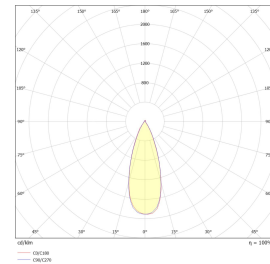

## Teknisk data

Spenning (V)	230
Effekt (W)	9
Lumen/Watt (lm)	72
Lysstyrke (lm)	650
Fargetemperatur (K)	3000-2000
Fargegjengivelse (Ra)	90
SDCM	3
Driver størrelse (mA)	300
Antall DALI-drivere	1
Antall DALI adresser	1
Min. omgivelsestemperatur (°C)	-20
Max. omgivelsestemperatur (°C)	+45

## Dimensjoner

Lengde (mm)	-
Høyde (mm)	58
Bredde (mm)	-
Diameter (mm)	88
Hulldiameter (mm)	83