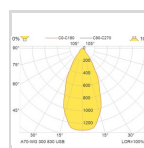

[Human Centric Lighting](#)

[Last ned](#)

[Om oss](#)

[Kontakt](#)

[Varme](#)

A70-WG

A70713400

A70-WG LED 300 SD 830 USB BL/BL

A70-WG er en veggmontert leselampe med svanehals-design og integrert bryter for dimming. [Vis beskrivelsestekst >](#)

Elnummer **3301037**

Lagerkategori **A**

Teknisk data

IP klasse:	20
Maksimal omgivelsestemperatur (Ta=°C):	40

Driver

Driver:	S-DIM
Antall LED drivere:	1
Elektrisk tilbehør:	USB

Lystekniske data

Lyskilde:	LED
Lumen Ut:	311
MacAdam step:	3
Lumen/Watt:	44
Medianlevetid (EN 62717) Ta25:	100000h L80B50
Lystilbakegang (LLMF) etter 50000h Ta25:	0.80
Medianlevetid (EN 62717) L80 Ta25 (h):	100000

Tilkobling

Dimensjoner

Nettovekt
Bruttovekt (kg)

Armaturhus

Materiale
Farge
Dekorfarge

Optikk

Lysfordeling Opp/Ned

Elektriske data

Spenning fra (V)
Spenning til (V)
Frekvens (Hz)
Maksimal frekvens (Hz)
Totalt effektforbruk (W)