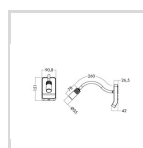

[Human Centric Lighting](#)

[Last ned](#)

[Om oss](#)

[Kontakt](#)

[Varme](#)

A70-WG

A70713400

A70-WG LED 300 SD 830 USB BL/BL

A70-WG er en veggmontert leselampe med svanehals-design og integrert bryter for dimming. [Vis beskrivelsestekst >](#)

Elnummer **3301037**

Lagerkategori **A**

Teknisk data

IP klasse:	20
Maksimal omgivelsestemperatur (Ta=°C):	40

Driver

Driver:	S-DIM
Antall LED drivere:	1
Elektrisk tilbehør:	USB

Lystekniske data

Lyskilde:	LED
Lumen Ut:	311
MacAdam step:	3
Lumen/Watt:	44
Medianlevetid (EN 62717) Ta25:	100000h L80B50
Lystilbakegang (LLMF) etter 50000h Ta25:	0.80
Medianlevetid (EN 62717) L80 Ta25 (h):	100000

Tilkobling

Dimensjoner

Nettovekt
Bruttovekt (kg)

Armaturhus

Materiale
Farge
Dekorfarge

Optikk

Lysfordeling Opp/Ned

Elektriske data

Spenning fra (V)
Spenning til (V)
Frekvens (Hz)
Maksimal frekvens (Hz)
Totalt effektforbruk (W)