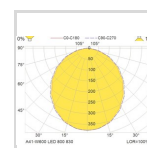

Teknisk data

IP klasse	IP40
Maksimal omgivelsestemperatur (Ta=°C)	40

Optikk

Lysfordeling Opp/Ned

Driver

Driver	1
Antall LED drivere	1

Lystekniske data

Lyskilde	LED
Lumen Ut	100
Lumen/Watt	9
Medianlevetid (EN 62717) Ta25	60000
Lystilbakegang (LLMF) etter 50000h Ta25	90
Medianlevetid (EN 62717) L90 Ta25 (h)	50000