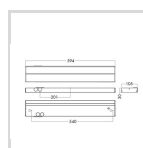

Teknisk data

IP klasse	IP40
Maksimal omgivelsestemperatur (Ta=°C)	40

Optikk

Lysfordeling Opp/Ned

Driver

Driver	1
Antall LED drivere	1

Lystekniske data

Lyskilde	LED
Lumen Ut	100
Lumen/Watt	9
Medianlevetid (EN 62717) Ta25	60000
Lystilbakegang (LLMF) etter 50000h Ta25	90
Medianlevetid (EN 62717) L90 Ta25 (h)	50000