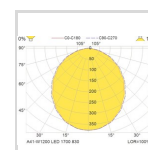

Elnummer **3303980**

Lagerkategori **A**

Dimensjoner

Nettvekt:	2
Bruttovekt (kg):	2,2
Lengde (mm):	1156
Bredde (mm):	105
Høyde (mm):	30

Armaturhus

Materiale:	Aluminium
Farge:	Hvit

Elektriske data

Spenning fra (V):	220
Spenning til (V) :	240
Frekvens (Hz):	50
Maksimal frekvens (Hz):	60
Totalt effektforbruk (W):	18
Antall armaturer på automatsikring 10A type B (80% belastning):	15
Antall armaturer på automatsikring 10A type C (80% belastning):	25

Teknisk data

IP klasse	IP 40
Maksimal omgivelsestemperatur (Ta=°C)	40

Optikk

Lysfordeling Opp/Ned

Driver

Driver	1
Antall LED drivere	1

Lystekniske data

Lyskilde	LED
Lumen Ut	180
Lumen/Watt	100
Medianlevetid (EN 62717) Ta25	60000
Lystilbakegang (LLMF) etter 50000h Ta25	90
Medianlevetid (EN 62717) L90 Ta25 (h)	50000