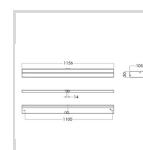

Elnummer **3303980**

Lagerkategori **A**

Dimensjoner

Nettvekt:	2
Bruttovekt (kg):	2,2
Lengde (mm):	1156
Bredde (mm):	105
Høyde (mm):	30

Armaturhus

Materiale:	Aluminium
Farge:	Hvit

Elektriske data

Spenning fra (V):	220
Spenning til (V) :	240
Frekvens (Hz):	50
Maksimal frekvens (Hz):	60
Totalt effektforbruk (W):	18
Antall armaturer på automatsikring 10A type B (80% belastning):	15
Antall armaturer på automatsikring 10A type C (80% belastning):	25