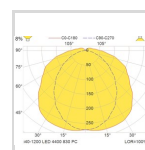

Elnummer **3304348**

Lagerkategori **A**

Dimensjoner

Nettvekt:	2
Bruttovekt (kg):	2,18
Lengde (mm):	1277
Bredde (mm):	101
Høyde (mm):	101
CCmax (Opphengsavstand) (mm):	800

Optikk

Avdeknings materiale:	Polykarbonat
Lysfordeling Opp/Ned:	10/90