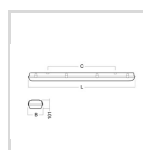

Elnummer **3304348**

Lagerkategori **A**

Dimensjoner

Nettvekt:	2
Bruttovekt (kg):	2,18
Lengde (mm):	1277
Bredde (mm):	101
Høyde (mm):	101
CCmax (Opphengsavstand) (mm):	800

Optikk

Avdeknings materiale:	Polykarbonat
Lysfordeling Opp/Ned:	10/90