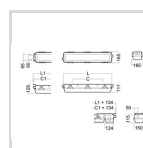

MIR

MIR078923

MIRZ67-1500 LED 7500 HF TW PC 840 M20

En LED-industri-/marinearmatur av høy kvalitet med lang levetid.

[Vis beskrivelsestekst >](#)

Elnummer 3304359

Lagerkategori A

Teknisk data

IP klasse:	66/67
IK klasse:	10
Minimum omgivelsestemperatur (°C):	-25
Maksimal omgivelsestemperatur (Ta=°C):	45
Korrosjonsklasse:	C3

Armaturområde

Materiale:	Aluminium-/sinkbehandlet stål
Farge:	Hvit

Elektriske data

Spenning fra (V):	220
Spenning til (V) :	240
Frekvens (Hz):	50
Maksimal frekvens (Hz):	60
Minimum DC spenning:	176
Maksimum DC spenning:	280
Totalt effektforbruk (W):	51

Dimensjoner

Nettovekt
Bruttovekt (kg)
Lengde (mm)
Bredde (mm)
Høyde (mm)
CCmax (Opphengsavstand) (mm)
CCmin (Opphengsavstand) (mm)

Optikk

Optikk
Avdeknings materiale
Lysfordeling Opp/Ned

Driver

Driver
Antall LED drivere

Lystekniske data