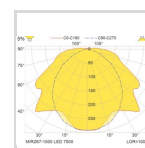

MIR

MIR078923

MIRZ67-1500 LED 7500 HF TW PC 840 M20

En LED-industri-/marinearmatur av høy kvalitet med lang levetid.

[Vis beskrivelsestekst >](#)

Elnummer 3304359

Lagerkategori A

Teknisk data

IP klasse:	66/67
IK klasse:	10
Minimum omgivelsestemperatur (°C):	-25
Maksimal omgivelsestemperatur (Ta=°C):	45
Korrosjonsklasse:	C3

Armaturområde

Materiale:	Aluminium-/sinkbehandlet stål
Farge:	Hvit

Elektriske data

Spenning fra (V):	220
Spenning til (V) :	240
Frekvens (Hz):	50
Maksimal frekvens (Hz):	60
Minimum DC spenning:	176
Maksimum DC spenning:	280
Totalt effektforbruk (W):	51

Dimensjoner

Nettovekt
Bruttovekt (kg)
Lengde (mm)
Bredde (mm)
Høyde (mm)
CCmax (Opphengsavstand) (mm)
CCmin (Opphengsavstand) (mm)

Optikk

Optikk
Avdeknings materiale
Lysfordeling Opp/Ned

Driver

Driver
Antall LED drivere

Lystekniske data