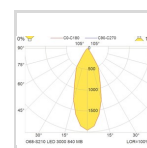

Human Centric Lighting

Last ned

Om oss

Kontakt

Varme

O68-S210

O68581721

O68-S210 LED 3000 HF 840 MB AL

Glamox O68-S210 er en kompakt utenpåliggende LED-downlight . Armaturhus produsert i presstøpt aluminium. Dobbel lag polyester pulverlakk. Reflektor i eloksert aluminium og herdet glassdeksel. [Vis beskrivelsestekst >](#)

Elnummer 3304381

Lagerkategori A

Teknisk data

IP klasse:	66
IK klasse:	8
Minimum omgivelsestemperatur (°C):	-25
Maksimal omgivelsestemperatur (Ta=°C):	35
Korrosjonsklasse:	C4

Optikk

Optikk:	MB = Medium strålende reflektor
Lysfordeling Opp/Ned:	0/100

Elektriske data

Spenning fra (V):	220
Spenning til (V) :	240
Frekvens (Hz):	50
Maksimal frekvens (Hz):	60
Minimum DC spenning:	176
Maksimum DC spenning:	275
Totalt effektforbruk (W):	35

Dimensjoner

Nettovekt	
Bruttovekt (kg)	
Diameter (mm)	211 (1)
Høyde (mm)	

Armaturhus

Materiale	
Farge	

Lystekniske data

Lyskilde	
Fargegjengivelse og fargetemperatur	
Lumen Ut	
MacAdam step	
Lumen/Watt	
Medianlevetid (EN 62717) Ta25	5
Medianlevetid (EN 62717) Max Ta	5
Lystilbakegang (LLMF) etter 50000h Ta25