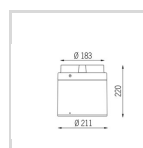

Human Centric Lighting

Last ned

Om oss

Kontakt

Varme

O68-S210

O68581721

O68-S210 LED 3000 HF 840 MB AL

Glamox O68-S210 er en kompakt utenpåliggende LED-downlight . Armaturhus produsert i presstøpt aluminium. Dobbel lag polyester pulverlakk. Reflektor i eloksert aluminium og herdet glassdeksel. [Vis beskrivelsestekst >](#)

Elnummer 3304381

Lagerkategori A

Teknisk data

IP klasse:	66
IK klasse:	8
Minimum omgivelsestemperatur (°C):	-25
Maksimal omgivelsestemperatur (Ta=°C):	35
Korrosjonsklasse:	C4

Optikk

Optikk:	MB = Medium strålende reflektor
Lysfordeling Opp/Ned:	0/100

Elektriske data

Spenning fra (V):	220
Spenning til (V) :	240
Frekvens (Hz):	50
Maksimal frekvens (Hz):	60
Minimum DC spenning:	176
Maksimum DC spenning:	275
Totalt effektforbruk (W):	35

Dimensjoner

Nettovekt	
Bruttovekt (kg)	
Diameter (mm)	211 (1)
Høyde (mm)	

Armaturhus

Materiale	
Farge	

Lystekniske data

Lyskilde	
Fargegjengivelse og fargetemperatur	
Lumen Ut	
MacAdam step	
Lumen/Watt	
Medianlevetid (EN 62717) Ta25	5
Medianlevetid (EN 62717) Max Ta	5
Lystilbakegang (LLMF) etter 50000h Ta25