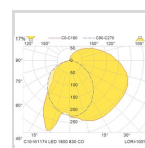

Elnummer

Lagerkategori

A

Teknisk data	
IP klasse:	20
Maksimal omgivelsestemperatur (Ta=°C):	50

Dimensjoner	
Nettovekt:	2
Bruttovekt (kg):	2,14
Lengde (mm):	1174
Bredde (mm):	88
Høyde (mm):	40

Elektriske data	
Spenning fra (V):	220
Spenning til (V) :	240
Frekvens (Hz):	50
Maksimal frekvens (Hz):	60
Totalt effektforbruk (W):	16
Antall armaturer på automatsikring 16A type B (80% belastning):	36
Antall armaturer på automatsikring 16A type C (80% belastning):	60