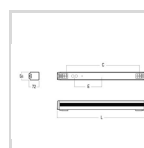

Teknisk data

IP klasse
Maksimal omgivelsestemperatur (Ta=°C)

Armaturhus

Materiale
Farge

Lystekniske data

Lyskilde	
Fargegjengivelse og fargetemperatur	
Lumen Ut	
MacAdam step	
Lumen/Watt	
Medianlevetid (EN 62717) Ta25	6
Lystilbakegang (LLMF) etter 50000h Ta25	
Medianlevetid (EN 62717) L90 Ta25 (h)	

Tilkobling