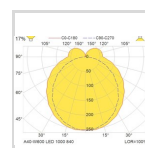

Teknisk data

IP klasse
Maksimal omgivelsestemperatur (Ta=°C)

Armaturhus

Materiale
Farge

Lystekniske data

Lyskilde	
Fargegjengivelse og fargetemperatur	
Lumen Ut	
MacAdam step	
Lumen/Watt	
Medianlevetid (EN 62717) Ta25	6
Lystilbakegang (LLMF) etter 50000h Ta25	
Medianlevetid (EN 62717) L90 Ta25 (h)	

Tilkobling