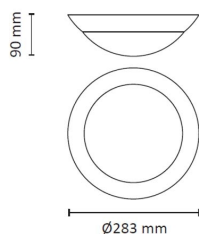

## Teknisk data

Spenning (V)	230
Effekt (W)	5,5
Lumen/Watt (lm)	109
Lysstyrke (lm)	600
Fargetemperatur (K)	3000
Fargegjengivelse (Ra)	80
SDCM	3
Driver størrelse (mA)	96
Antall armaturer B 10A	43
Antall armaturer C 10A	86
Antall armaturer B 16A	69
Antall armaturer C 16A	138
Min. omgivelsestemperatur (°C)	-20
Max. omgivelsestemperatur (°C)	+40

## Dimensjoner

Høyde (mm)	90
Diameter (mm)	283
Nettvekt (g)	662