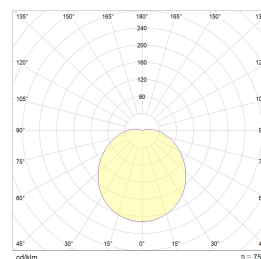

## Teknisk data

Spenning (V)	230
Effekt (W)	5,5
Lumen/Watt (lm)	109
Lysstyrke (lm)	600
Fargetemperatur (K)	3000
Fargegjengivelse (Ra)	80
SDCM	3
Driver størrelse (mA)	96
Antall armaturer B 10A	43
Antall armaturer C 10A	86
Antall armaturer B 16A	69
Antall armaturer C 16A	138
Min. omgivelsestemperatur (°C)	-20
Max. omgivelsestemperatur (°C)	+40

## Dimensjoner

Høyde (mm)	90
Diameter (mm)	283
Nettvekt (g)	662