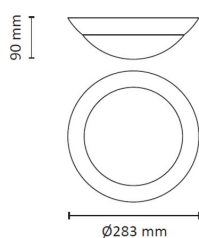

Sensorvariantene har innstillinger for grunnlys, etterlystid, følsomhet og dagslysbegrensning.3000K. Hvit.EcoLED: grunnlys, 0/25%/50%. Sensorvariant med HFSensor, instillbar. Mål: Ø283 mm.EcoLED Maxi: Kan stilles i tre ulike lysstyrker 2000/1500/1000 lumen.Mål: Ø380 mm.

Teknisk data

Spenning (V)	230
Effekt (W)	6,5
Lumen/Watt (lm)	92
Lysstyrke (lm)	600
Fargetemperatur (K)	3000
Fargegjengivelse (Ra)	80
SDCM	3
Antall armaturer B 10A	43
Antall armaturer C 10A	86
Antall armaturer B 16A	69
Antall armaturer C 16A	138
Min. omgivelsestemperatur (°C)	-20
Max. omgivelsestemperatur (°C)	+40

Dimensjoner

Høyde (mm)	90
Diameter (mm)	283
Nettvekt (g)	705

Tilbehør

3305880

Skjerm EcoLED 600/900lm

Vedlikehold

Produktet rengjøres ved å tørke over med en fuktig microfiberklut. Evt. vann/såperester fjernes med en ren microfiberklut.