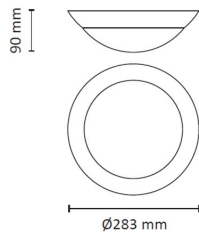

Teknisk data

Spenning (V)	230
Effekt (W)	8
Lumen/Watt (lm)	113
Lysstyrke (lm)	900
Fargetemperatur (K)	3000
Fargegjengivelse (Ra)	80
SDCM	3
Antall armaturer B 10A	43
Antall armaturer C 10A	86
Antall armaturer B 16A	69
Antall armaturer C 16A	138
Min. omgivelsestemperatur (°C)	-20
Max. omgivelsestemperatur (°C)	+40

Dimensjoner

Høyde (mm)	90
Diameter (mm)	283

Tilbehør

3305880 Skjerm EcoLED 600/900lm

Vedlikehold

Produktet rengjøres ved å tørke over med en fuktig microfiberklut. Evt. vann/såperester fjernes med en ren microfiberklut.