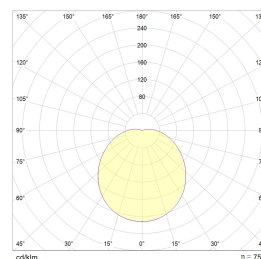

Teknisk data

Spenning (V)	230
Effekt (W)	8
Lumen/Watt (lm)	113
Lysstyrke (lm)	900
Fargetemperatur (K)	3000
Fargegjengivelse (Ra)	80
SDCM	3
Antall armaturer B 10A	43
Antall armaturer C 10A	86
Antall armaturer B 16A	69
Antall armaturer C 16A	138
Min. omgivelsestemperatur (°C)	-20
Max. omgivelsestemperatur (°C)	+40