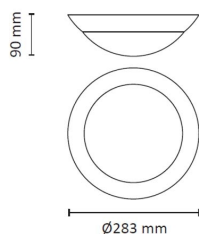

## Teknisk data

Spenning (V)	230
Effekt (W)	8
Lumen/Watt (lm)	113
Lysstyrke (lm)	900
Fargetemperatur (K)	3000
Fargegjengivelse (Ra)	80
SDCM	3
Antall armaturer B 10A	43
Antall armaturer C 10A	86
Antall armaturer B 16A	69
Antall armaturer C 16A	138
Min. omgivelsestemperatur (°C)	-20
Max. omgivelsestemperatur (°C)	+40

## Dimensjoner

Høyde (mm)	90
Diameter (mm)	283