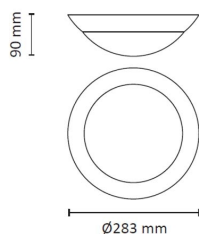

Teknisk data

Spenning (V)	230
Effekt (W)	8
Lumen/Watt (lm)	113
Lysstyrke (lm)	900
Fargetemperatur (K)	3000
Fargegjengivelse (Ra)	80
SDCM	3
Antall armaturer B 10A	43
Antall armaturer C 10A	86
Antall armaturer B 16A	69
Antall armaturer C 16A	138
Min. omgivelsestemperatur (°C)	-20
Max. omgivelsestemperatur (°C)	+40

Dimensjoner

Høyde (mm)	90
Diameter (mm)	283
Nettovekt (g)	681

Tilbehør

3305880

Skjerm EcoLED 600/900lm

Vedlikehold

Produktet rengjøres ved å tørke over med en fuktig microfiberklut. Evt. vann/såperester fjernes med en ren microfiberklut.