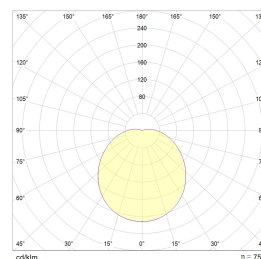

## Teknisk data

Spenning (V)	230
Effekt (W)	8
Lumen/Watt (lm)	113
Lysstyrke (lm)	900
Fargetemperatur (K)	3000
Fargegjengivelse (Ra)	80
SDCM	3
Antall armaturer B 10A	43
Antall armaturer C 10A	86
Antall armaturer B 16A	69
Antall armaturer C 16A	138
Min. omgivelsestemperatur (°C)	-20
Max. omgivelsestemperatur (°C)	+40

## Dimensjoner

Høyde (mm)	90
Diameter (mm)	283