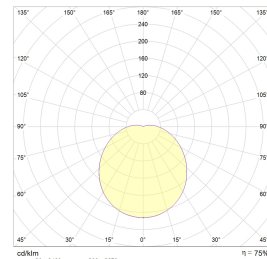

Teknisk data

Spenning (V)	230
Effekt (W)	8
Lumen/Watt (lm)	113
Lysstyrke (lm)	900
Fargetemperatur (K)	3000
Fargegjengivelse (Ra)	80
SDCM	3
Antall armaturer B 10A	43
Antall armaturer C 10A	86
Antall armaturer B 16A	69
Antall armaturer C 16A	138
Min. omgivelsestemperatur (°C)	-20
Max. omgivelsestemperatur (°C)	+40

Dimensjoner

Høyde (mm)	90
Diameter (mm)	283

Tilbehør

3305880 Skjerm EcoLED 600/900lm

Vedlikehold

Produktet rengjøres ved å tørke over med en fuktig microfiberklut. Evt. vann/såperester fjernes med en ren microfiberklut.