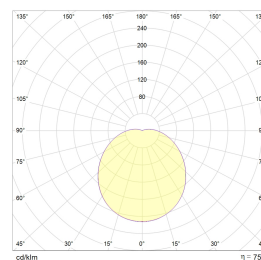

EcoLED: grunnlys, 0/25%/50%. Sensorvariant med HFSensor, instillbar. Mål: Ø283 mm.EcoLED Maxi: Kan stilles i tre ulike lysstyrker 2000/1500/1000 lumen.Mål: Ø380 mm.

Teknisk data

Spenning (V)	230
Effekt (W)	9
Lumen/Watt (lm)	100
Lysstyrke (lm)	900
Fargetemperatur (K)	3000
Fargegjengivelse (Ra)	80
SDCM	3
Driver størrelse (mA)	150
Antall armaturer B 10A	43
Antall armaturer C 10A	86
Antall armaturer B 16A	69
Antall armaturer C 16A	138
Min. omgivelsestemperatur (°C)	-20
Max. omgivelsestemperatur (°C)	+40