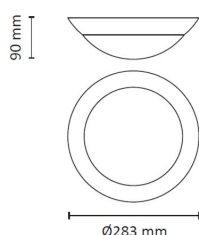

EcoLED: grunnlys, 0/25%/50%. Sensorvariant med HFSensor, instillbar. Mål: Ø283 mm.EcoLED Maxi: Kan stilles i tre ulike lysstyrker 2000/1500/1000 lumen.Mål: Ø380 mm.

Teknisk data

Spenning (V)	230
Effekt (W)	9
Lumen/Watt (lm)	100
Lysstyrke (lm)	900
Fargetemperatur (K)	3000
Fargegjengivelse (Ra)	80
SDCM	3
Driver størrelse (mA)	150
Antall armaturer B 10A	43
Antall armaturer C 10A	86
Antall armaturer B 16A	69
Antall armaturer C 16A	138
Min. omgivelsestemperatur (°C)	-20
Max. omgivelsestemperatur (°C)	+40

Dimensjoner

Høyde (mm)	90
Diameter (mm)	283
Nettovekt (g)	714

Tilbehør

3805708	ECOLED Sensor Lysplate 900Lumen 10W 3000K	
3305880	Skjerm EcoLED 600/900lm	

Vedlikehold

Produktet rengjøres ved å tørke over med en fuktig microfiberklut. Evt. vann/såperester fjernes med en ren microfiberklut.