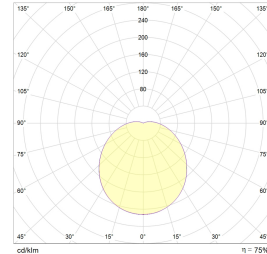

Sensorvariantene har justerbare innstillinger for grunnlys, etterlystid, følsomhet og dagslysnivå. Fargetemperatur: 3000K. Farge: hvit.

EcoLED:

Grunnlys kan stilles til 0 %, 25 % eller 50 %. Leveres med HF-sensor med justerbare innstillinger. Mål: Ø 283 mm.

EcoLED Maxi:

Kan stilles i tre lysnivåer: 2000 / 1500 / 1000 lumen. Mål: Ø 380 mm.

## Teknisk data

Spenning (V)	230
Effekt (W)	9
Lumen/Watt (lm)	100
Lysstyrke (lm)	900
Fargetemperatur (K)	3000
Fargegjengivelse (Ra)	80
SDCM	3
Driver størrelse (mA)	150
Antall armaturer B 10A	43
Antall armaturer C 10A	86
Antall armaturer B 16A	69
Antall armaturer C 16A	138
Min. omgivelsestemperatur (°C)	-20
Max. omgivelsestemperatur (°C)	+40

## Dimensjoner

Høyde (mm)	90
Diameter (mm)	283
Nettovekt (g)	714