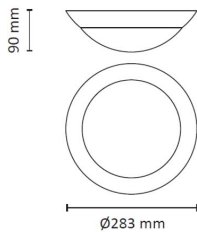

EcoLED Maxi:

Kan stilles i tre lysnivåer: 2000 / 1500 / 1000 lumen. Mål: Ø 380 mm.

## Teknisk data

Spenning (V)	230
Effekt (W)	9
Lumen/Watt (lm)	100
Lysstyrke (lm)	900
Fargetemperatur (K)	3000
Fargegjengivelse (Ra)	80
SDCM	3
Driver størrelse (mA)	150
Antall armaturer B 10A	43
Antall armaturer C 10A	86
Antall armaturer B 16A	69
Antall armaturer C 16A	138
Min. omgivelsestemperatur (°C)	-20
Max. omgivelsestemperatur (°C)	+40

## Dimensjoner

Høyde (mm)	90
Diameter (mm)	283
Nettovekt (g)	714