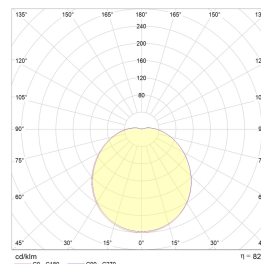

EcoLED: grunnlys, 0/25%/50%. Sensorvariant med HFsensord, instillbar. Mål: Ø283 mm.

EcoLED Maxi: Kan stilles i tre ulike lysstyrker 2000/1500/1000 lumen.Mål: Ø380 mm.

Teknisk data

Spenning (V)	230
Effekt (W)	18
Lumen/Watt (lm)	111
Lysstyrke (lm)	2000
Fargetemperatur (K)	3000
Fargegjengivelse (Ra)	80
SDCM	3
Driver størrelse (mA)	630
Antall armaturer B 10A	25
Antall armaturer C 10A	41
Antall armaturer B 16A	39
Antall armaturer C 16A	66
Min. omgivelsestemperatur (°C)	-20
Max. omgivelsestemperatur (°C)	+40