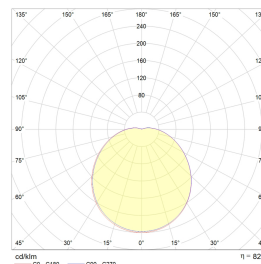

EcoLED: grunnlys, 0/25%/50%. Sensorvariant med HFsensord, instillbar. Mål: Ø283 mm.

EcoLED Maxi: Kan stilles i tre ulike lysstyrker 2000/1500/1000 lumen.Mål: Ø380 mm.

Teknisk data

Spenning (V)	230
Effekt (W)	19
Lumen/Watt (lm)	105
Lysstyrke (lm)	2000
Fargetemperatur (K)	3000
Fargegjengivelse (Ra)	80
SDCM	3
Driver størrelse (mA)	360
Antall armaturer B 10A	25
Antall armaturer C 10A	41
Antall armaturer B 16A	39
Antall armaturer C 16A	66
Min. omgivelsestemperatur (°C)	-20
Max. omgivelsestemperatur (°C)	+40