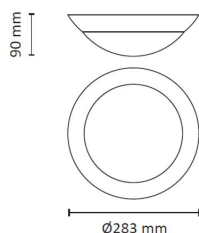

EcoLED: grunnlys, 0/25%/50%. Sensorvariant med HF sensor, instillbar. Mål: Ø283 mm.

EcoLED Maxi: Kan stilles i tre ulike lysstyrker 2000/1500/1000 lumen. Mål: Ø380 mm.

Teknisk data

Spenning (V)	230
Effekt (W)	12
Lumen/Watt (lm)	75
Lysstyrke (lm)	900
Fargetemperatur (K)	3000
Fargegjengivelse (Ra)	80
SDCM	3
Antall armaturer B 10A	43
Antall armaturer C 10A	86
Antall armaturer B 16A	69
Antall armaturer C 16A	138
Min. omgivelsestemperatur (°C)	-20
Max. omgivelsestemperatur (°C)	+40

Utførelse

Farge	Hvit
Materiale	Polykarbonat
IP klasse	44
Lyskilde	LED
Isolasjonsklasse	II
Dimbar	Nei
Levetid L70B50 Ta25°	170.000

Levetid L80B50 Ta25°	107.000
IK-klasse	10
Sokkel	LED
Montering	Utenpåliggende
Avdekningsmateriale	Opal polykarbonat
Dimmetype	-
Optikk	Linse
Brannklasse D	Nei
DALI	Nei
Hurtigkobling	Nei
Antall poler	2
Utforming	Rund
Antall lyskilder	1
Lysfordeling	Ekstremt bredstrålende >80gr
Utstrålingsvinkel (°)	120
Integrert batteripakke	Nei
Produktfamilie	EcoLED
Bruksområde	Trapp og korridor, Bad og våtrom, Skole/klassero

Dimensjoner

Høyde (mm)	90
Diameter (mm)	283

Tilbehør

Vedlikehold

Produktet rengjøres ved å tørke over med en fuktig microfiberklut. Evt. vann/såperester fjernes med en ren microfiberklut.

Retur / Deponi

Produktet er å betrakte som spesialavfall og skal leveres til godkjent avfallsdeponi. Leverandøren har avtale med returselskapet Renas AS.
