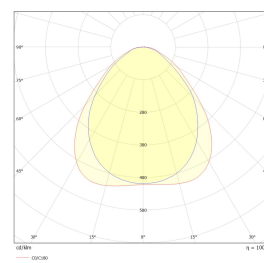

Teknisk data

Spenning (V)	230
Effekt (W)	47
Lumen/Watt (lm)	100
Lysstyrke (lm)	4800
Fargetemperatur (K)	3000
Fargegjengivelse (Ra)	80
SDCM	4
Antall armaturer B 10A	9
Antall armaturer C 10A	16
Antall armaturer B 16A	15
Antall armaturer C 16A	26