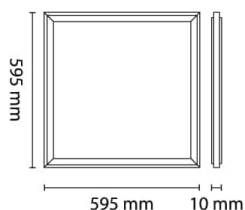

LED Panel 600 47W 4800lm 3000K MP u/d

Elnr.: 3305852

Komplette LED-paneler for innfelt montering. Utenpåliggende montering med tilbehøret Snap Frame (3305863/3305869). Microprismatisk (UGR<19) avskjerming. Meget jevn lysfordeling. LED panelene her leveres uten driver, dette må komplementeres for å få et fungerende produkt. Klasse II, IP20.

Teknisk data

Spenning (V)	230
Effekt (W)	47
Lumen/Watt (lm)	100
Lysstyrke (lm)	4800
Fargetemperatur (K)	3000
Fargegjengivelse (Ra)	80
SDCM	4
Antall armaturer B 10A	9
Antall armaturer C 10A	16
Antall armaturer B 16A	15
Antall armaturer C 16A	26

LED Panel 600 47W 4800lm 3000K MP u/d

Elnr.: 3305852

Montering	Innfelt
Avdekningsmateriale	Microprismatisk plast
Dimmetype	-
Optikk	Microprisme
Brannklasse D	Nei
DALI	Nei
Hurtigkobling	Nei
Antall poler	3
Utforming	Firkantet
Integrert sensor	Nei
Lysfordeling	Ekstremt bredstrålende >80gr
Utstrålingsvinkel (°)	90
Integrert batteripakke	Nei
Bruksområde	Trapp og korridor, Skole/klasserom, Hotell og næ

Dimensjoner

Lengde (mm)	595
Høyde (mm)	10
Bredde (mm)	595

Tilbehør

6614669	Driver DALI 2 47W 1150mA 5P LCT for LED Panel	
6614648	Driver 47W 1150mA 3P LCT for LED Panel	
3305863	SnapFrame 600 Hvit	
6614660	Driver 47W 1150mA m/2m kabel for LED Panel	
6614663	Driver DALI 2 47W 1150mA m/kabel	