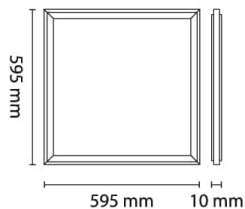

LED Panel 600 47W 4800lm 4000K MP u/d

Elnr.: 3305853

Komplette LED-paneler for innfelt montering. Utenpåliggende montering med tilbehøret Snap Frame (3305863/3305869). Microprismatisk (UGR<19) avskjerming. Meget jevn lysfordeling. LED panelene her leveres uten driver, dette må komplementeres for å få et fungerende produkt. Klasse II, IP20

Teknisk data

Spenning (V)	230
Effekt (W)	47
Lumen/Watt (lm)	100
Lysstyrke (lm)	4800
Fargetemperatur (K)	4000
Fargegjengivelse (Ra)	80
SDCM	4
Antall armaturer B 10A	9
Antall armaturer C 10A	16
Antall armaturer B 16A	15
Antall armaturer C 16A	26

Dimensjoner

Lengde (mm)	595
Høyde (mm)	10
Bredde (mm)	595

Tilbehør

6614669	Driver DALI 2 47W 1150mA 5P LCT for LED Panel	
6614648	Driver 47W 1150mA 3P LCT for LED Panel	
3305863	SnapFrame 600 Hvit	
6614660	Driver 47W 1150mA m/2m kabel for LED Panel	
6614663	Driver DALI 2 47W 1150mA m/kabel	