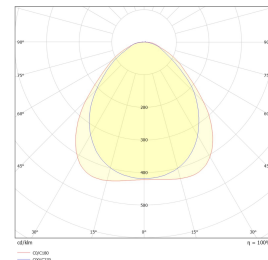

Teknisk data

Spenning (V)	230
Effekt (W)	47
Lumen/Watt (lm)	100
Lysstyrke (lm)	4800
Fargetemperatur (K)	4000
Fargegjengivelse (Ra)	80
SDCM	4
Antall armaturer B 10A	9
Antall armaturer C 10A	16
Antall armaturer B 16A	15
Antall armaturer C 16A	26