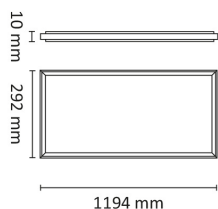

# LED panel 1200 47W 4900lm 4000K MP u/

Elnr.: 3305856

Komplette LED-paneler for innfelt montering. Utenpåliggende montering med tilbehøret Snap Frame (3305863/3305869). Microprismatisk (UGR<19) avskjerming. Meget jevn lysfordeling. LED panelene her leveres uten driver, dette må komplementeres for å få et fungerende produkt. Klasse II, IP20

## Teknisk data

Spenning (V)	230
Effekt (W)	47
Lumen/Watt (lm)	105
Lysstyrke (lm)	4900
Fargetemperatur (K)	4000
Fargegjengivelse (Ra)	80
SDCM	3
Antall armaturer B 10A	9
Antall armaturer C 10A	16
Antall armaturer B 16A	15
Antall armaturer C 16A	26

# LED panel 1200 47W 4900lm 4000K MP u/

Elnr.: 3305856

Montering	Innfelt
Avdekningsmateriale	Microprismatisk plast
Dimmetype	-
Optikk	Microprisme
Brannklasse D	-
DALI	Nei
Hurtigkobling	Nei
Antall poler	3
Utforming	Rektangulær
Integrert sensor	Nei
Lysfordeling	Ekstremt bredstrålende >80gr
Utstrålingsvinkel (°)	90
Bruksområde	Trapp og korridor, Skole/klasserom, Hotell og næ

## Dimensjoner

Lengde (mm)	1195
Høyde (mm)	10
Bredde (mm)	295