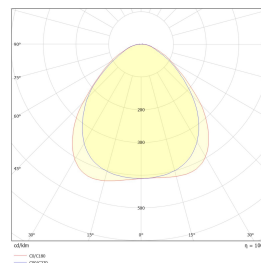

## Teknisk data

Spenning (V)	230
Effekt (W)	47
Lumen/Watt (lm)	105
Lysstyrke (lm)	4900
Fargetemperatur (K)	4000
Fargegjengivelse (Ra)	80
SDCM	3
Antall armaturer B 10A	9
Antall armaturer C 10A	16
Antall armaturer B 16A	15
Antall armaturer C 16A	26

## Dimensjoner

Lengde (mm)	1195
Høyde (mm)	10
Bredde (mm)	295