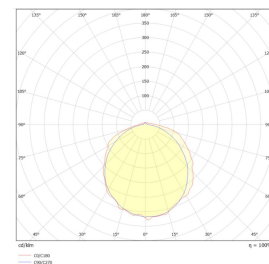

Teknisk data

Spenning (V)	230
Effekt (W)	48
Lumen/Watt (lm)	105
Lysstyrke (lm)	5040
Fargetemperatur (K)	4000
Fargegjengivelse (Ra)	80
SDCM	3
Driver størrelse (mA)	1200
Antall armaturer B 10A	13
Antall armaturer C 10A	25
Antall armaturer B 16A	20
Antall armaturer C 16A	40
Min. omgivelsestemperatur (°C)	-20
Max. omgivelsestemperatur (°C)	+40
Erstatning 1-1	Lysrør T5 2x36W, Lysrør T5 1x58W, Damplamper