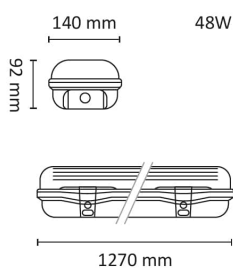

Tyfon 48W 5040lm 4000K IP65 Prisme

Elnr.: 3305871

Tyfon er den ultimate LED universalarmaturen. Den passer like godt i industri, lager, landbruk, parkering som utendørs. Det som gjør Tyfon unik, er muligheten for verktøyløs service. Det verktøyløse byttet innebærer at LED-chipper og forkobling er montert på en egen komponentplate som enkelt kan byttes ut helt uten bruk av verktøy ved service. Komponentplaten er tilkoblet den 5-polede gjennomgangskoblingen i armaturets bunn med en IP20 hurtigklemme som enkelt splittes. Ved service vil det med denne løsningen være mulig å gjøre service uten å slukke all belysningen. Tyfon fungerer ypperlig i kulde og er mye mer energieffektiv enn tilsvarende armatur med lysrør. Lysytelsen er tilpasset 1 til 1 utskifting av 1x58W, 2x36W eller 2x58W lysrør. Skjerm og stamme er i slagfast polykarbonat (IK08). Skjerm- og opphengs-klips er i rustfritt stål. Pakknipler, wirefeste og tak/veggklips leveres med armaturen. Gjennomgangskobling 5x2,5mm². Klasse I, IP65.

Teknisk data

Spenning (V)	230
Effekt (W)	48
Lumen/Watt (lm)	105
Lysstyrke (lm)	5040
Fargetemperatur (K)	4000
Fargegjengivelse (Ra)	80
SDCM	3
Driver størrelse (mA)	1200
Antall armaturer B 10A	13
Antall armaturer C 10A	25
Antall armaturer B 16A	20
Antall armaturer C 16A	40
Min. omgivelsestemperatur (°C)	-20
Max. omgivelsestemperatur (°C)	+40
Erstatning 1-1	Lysrør T5 2x36W, Lysrør T5 1x58W, Damplamper

Dimensjoner

Lengde (mm)	1270
Høyde (mm)	92
Bredde (mm)	140

Tilbehør

Tyfon 48W reserveskjerm

Klips for Tyfon

Svingbar Brakett tyfon

Ledplate for Tyfon 48W IP65 Klar/Prism (2x36W)

Vedlikehold