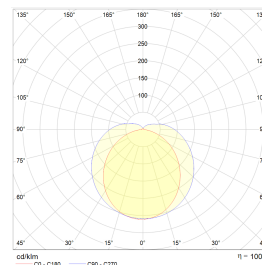

Teknisk data

Spenning (V)	230
Effekt (W)	10
Lumen/Watt (lm)	103
Lysstyrke (lm)	1030
Fargetemperatur (K)	2700
Fargegjengivelse (Ra)	80
SDCM	3
Antall armaturer B 10A	30
Antall armaturer C 10A	50
Antall armaturer B 16A	48
Antall armaturer C 16A	82
Min. omgivelsestemperatur (°C)	-20
Max. omgivelsestemperatur (°C)	+50

Dimensjoner

Lengde (mm)	588
Høyde (mm)	81
Bredde (mm)	60
Nettvekt (g)	790

Tilbehør

3305885 Skjerm For Nice 10W 1030lm uten stikk

Vedlikehold

Produktet rengjøres ved å tørke over med en fuktig microfiberklut. Evt. vann/såperester fjernes med en ren microfiberklut.