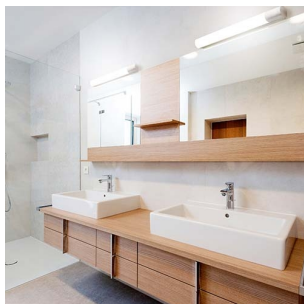

Nice 10W 1030lm Dim 2700K Hvit

Elnr.: 3305891

Speilarmatur som leveres i to utgaver, med og uten stikkontakt. Utskiftbar LED-modul med hurtigkobling for enkel demontering. Jevnt belyst skjerm og høy fargegjengivelse. Klasse I, IP44.