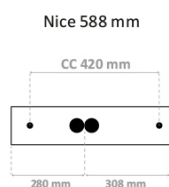

Nice 10W 1030lm Dim 2700K Hvit

Elnr.: 3305891

Speilarmatur som leveres i to utgaver, med og uten stikkontakt. Utskiftbar LED-modul med hurtigkobling for enkel demontering. Jevnt belyst skjerm og høy fargegjengivelse. Klasse I, IP44.

Teknisk data

Spenning (V)	230
Effekt (W)	10
Lumen/Watt (lm)	103
Lysstyrke (lm)	1030
Fargetemperatur (K)	2700
Fargegjengivelse (Ra)	80
SDCM	3
Antall armaturer B 10A	30
Antall armaturer C 10A	50
Antall armaturer B 16A	48
Antall armaturer C 16A	82
Min. omgivelsestemperatur (°C)	-20
Max. omgivelsestemperatur (°C)	+50

Utførelse

Farge	Hvit
RAL-kode	9016 - Hvit
Materiale	Aluminium
IP klasse	44
Lyskilde	LED
Isolasjonsklasse	I
Dimbar	Ja
Levetid L80B50 Ta25°	100.000
Energiklasse	E
Integrert/ekstern driver	Integrert
Sokkel	LED
Montering	Utenpåliggende
Avdekningsmateriale	Opalisert plast
Dimmetype	Fasesnitt/Faseavsnitt

Dimensjoner

Lengde (mm)	588
Høyde (mm)	81
Bredde (mm)	60
Nettvekt (g)	790

Tilbehør

3305885 Skjerm For Nice 10W 1030lm uten stikk

Vedlikehold

Produktet rengjøres ved å tørke over med en fuktig microfiberklut. Evt. vann/såperester fjernes med en ren microfiberklut.