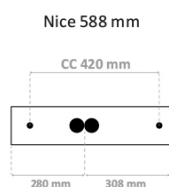

Nice 10W 1030lm Dim 2700K Hvit med sti

Elnr.: 3305892

Speilarmatur som leveres i to utgaver, med og uten stikkontakt. Utskiftbar LED-modul med hurtigkobling for enkel demontering. Jevnt belyst skjerm og høy fargegjengivelse. Klasse I, IP44.

Teknisk data

Spenning (V)	230
Effekt (W)	10
Lumen/Watt (lm)	103
Lysstyrke (lm)	1030
Fargetemperatur (K)	2700
Fargegjengivelse (Ra)	80
SDCM	3
Antall armaturer B 10A	30
Antall armaturer C 10A	50
Antall armaturer B 16A	48
Antall armaturer C 16A	82
Min. omgivelsestemperatur (°C)	-20
Max. omgivelsestemperatur (°C)	+50

Utførelse

Farge	Hvit
Materiale	Aluminium
IP klasse	44
Lyskilde	LED
Isolasjonsklasse	I
Dimbar	Ja
Levetid L80B50 Ta25°	100.000
Integrert/ekstern driver	Integrert
Sokkel	LED
Montering	Utenpåliggende
Avdekningsmateriale	Opalisert plast
Dimmetype	Fasesnitt/Faseavsnitt
Optikk	Linse
DALI	Nei

Dimensjoner

Lengde (mm)	588
Høyde (mm)	81
Bredde (mm)	60
Nettovekt (g)	853

Tilbehør

3305886

Skjerm For Nice 7W 700lm/10W 1030lm med stikk

Vedlikehold

Produktet rengjøres ved å tørke over med en fuktig microfiberklut. Evt. vann/såperester fjernes med en ren microfiberklut.