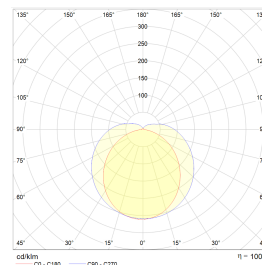

Teknisk data

Spenning (V)	230
Effekt (W)	10
Lumen/Watt (lm)	103
Lysstyrke (lm)	1030
Fargetemperatur (K)	2700
Fargegjengivelse (Ra)	80
SDCM	3
Antall armaturer B 10A	30
Antall armaturer C 10A	50
Antall armaturer B 16A	48
Antall armaturer C 16A	82
Min. omgivelsestemperatur (°C)	-20
Max. omgivelsestemperatur (°C)	+50

Dimensjoner

Lengde (mm)	588
Høyde (mm)	81
Bredde (mm)	60
Nettovekt (g)	853

Tilbehør

3305886 Skjerm For Nice 7W 700lm/10W 1030lm med stikk

Vedlikehold

Produktet rengjøres ved å tørke over med en fuktig microfiberklut. Evt. vann/såperester fjernes med en ren microfiberklut.