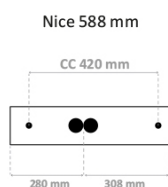

Nice 10W 1030lm Dim 2700K Hvit med sti

Elnr.: 3305892

Speilarmatur som leveres i to utgaver, med og uten stikkontakt. Utskiftbar LED-modul med hurtigkobling for enkel demontering. Jevnt belyst skjerm og høy fargegjengivelse. Klasse I, IP44.

Teknisk data

Spenning (V)	230
Effekt (W)	10
Lumen/Watt (lm)	103
Lysstyrke (lm)	1030
Fargetemperatur (K)	2700
Fargegjengivelse (Ra)	80
SDCM	3
Antall armaturer B 10A	30
Antall armaturer C 10A	50
Antall armaturer B 16A	48
Antall armaturer C 16A	82
Min. omgivelsestemperatur (°C)	-20
Max. omgivelsestemperatur (°C)	+50

Utførelse

Farge	Hvit
RAL-kode	9016 - Hvit
Materiale	Aluminium
IP klasse	44
Lyskilde	LED
Isolasjonsklasse	I
Dimbar	Ja
Levetid L80B50 Ta25°	100.000
Integrert/ekstern driver	Integrert
Sokkel	LED
Montering	Utenpåliggende
Avdekningsmateriale	Opalisert plast
Dimmetype	Fasesnitt/Faseavsnitt
Optikk	Linse

Dimensjoner

Lengde (mm)	588
Høyde (mm)	81
Bredde (mm)	60
Nettovekt (g)	853

Tilbehør

3305886 Skjerm For Nice 7W 700lm/10W 1030lm med stikk

Vedlikehold

Produktet rengjøres ved å tørke over med en fuktig microfiberklut. Evt. vann/såperester fjernes med en ren microfiberklut.