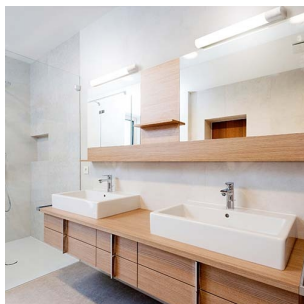

Nice 10W 1030lm Dim 2700K Hvit med sti

Elnr.: 3305892

Speilarmatur som leveres i to utgaver, med og uten stikkontakt. Utskiftbar LED-modul med hurtigkobling for enkel demontering. Jevnt belyst skjerm og høy fargegjengivelse. Klasse I, IP44.