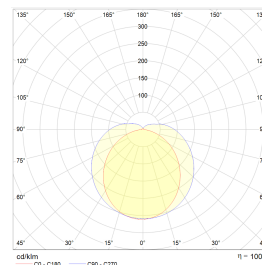

Teknisk data

Spenning (V)	230
Effekt (W)	10
Lumen/Watt (lm)	103
Lysstyrke (lm)	1030
Fargetemperatur (K)	2700
Fargegjengivelse (Ra)	80
SDCM	3
Antall armaturer B 10A	30
Antall armaturer C 10A	50
Antall armaturer B 16A	48
Antall armaturer C 16A	82
Min. omgivelsestemperatur (°C)	-20
Max. omgivelsestemperatur (°C)	+50

Dimensjoner

Lengde (mm)	588
Høyde (mm)	81
Bredde (mm)	60
Nettovekt (g)	853

Tilbehør

3305886

Skjerm For Nice 7W 700lm/10W 1030lm med stikk

Vedlikehold

Produktet rengjøres ved å tørke over med en fuktig microfiberklut. Evt. vann/såperester fjernes med en ren microfiberklut.