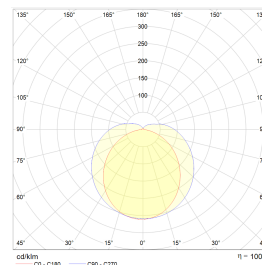

Teknisk data

Spenning (V)	230
Effekt (W)	11,5
Lumen/Watt (lm)	104
Lysstyrke (lm)	1200
Fargetemperatur (K)	2700
Fargegjengivelse (Ra)	80
SDCM	3
Antall armaturer B 10A	30
Antall armaturer C 10A	50
Antall armaturer B 16A	48
Antall armaturer C 16A	82
Min. omgivelsestemperatur (°C)	-20
Max. omgivelsestemperatur (°C)	+50