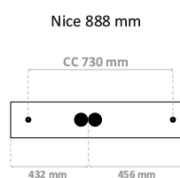

Nice 11,5W 1200lm Dim 2700K Hvit

Elnr.: 3305893

Speilarmatur som leveres i to utgaver, med og uten stikkontakt. Utskiftbar LED-modul med hurtigkobling for enkel demontering. Jevnt belyst skjerm og høy fargegjengivelse. Klasse I, IP44.

Teknisk data

Spenning (V)	230
Effekt (W)	11,5
Lumen/Watt (lm)	104
Lysstyrke (lm)	1200
Fargetemperatur (K)	2700
Fargegjengivelse (Ra)	80
SDCM	3
Antall armaturer B 10A	30
Antall armaturer C 10A	50
Antall armaturer B 16A	48
Antall armaturer C 16A	82
Min. omgivelsestemperatur (°C)	-20
Max. omgivelsestemperatur (°C)	+50

Dimensjoner

Lengde (mm)	888
Høyde (mm)	81
Bredde (mm)	60
Nettvekt (g)	1047

Tilbehør

Vedlikehold

Produktet rengjøres ved å tørke over med en fuktig microfiberklut. Evt. vann/såperester fjernes med en ren microfiberklut.