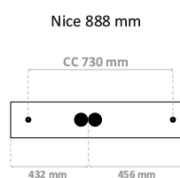

Nice 11,5W 1200lm Dim 2700K Hvit

Elnr.: 3305893

Speilarmatur som leveres i to utgaver, med og uten stikkontakt. Utskiftbar LED-modul med hurtigkobling for enkel demontering. Jevnt belyst skjerm og høy fargegjengivelse. Klasse I, IP44.

Teknisk data

Spenning (V)	230
Effekt (W)	11,5
Lumen/Watt (lm)	104
Lysstyrke (lm)	1200
Fargetemperatur (K)	2700
Fargegjengivelse (Ra)	80
SDCM	3
Antall armaturer B 10A	30
Antall armaturer C 10A	50
Antall armaturer B 16A	48
Antall armaturer C 16A	82
Min. omgivelsestemperatur (°C)	-20
Max. omgivelsestemperatur (°C)	+50

Dimensjoner

Lengde (mm)	888
Høyde (mm)	81
Bredde (mm)	60

Tilbehør

Vedlikehold

Produktet rengjøres ved å tørke over med en fuktig microfiberklut. Evt. vann/såperester fjernes med en ren microfiberklut.

Retur / Deponi