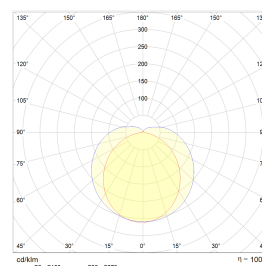

Teknisk data

Spenning (V)	230
Effekt (W)	7
Lumen/Watt (lm)	100
Lysstyrke (lm)	700
Fargetemperatur (K)	3000
Fargegjengivelse (Ra)	80
SDCM	3
Antall armaturer B 10A	30
Antall armaturer C 10A	50
Antall armaturer B 16A	48
Antall armaturer C 16A	82
Min. omgivelsestemperatur (°C)	-25
Max. omgivelsestemperatur (°C)	+50

Utførelse

Farge	Hvit
Materiale	Aluminium
IP klasse	44
Lyskilde	LED
Isolasjonsklasse	I
Dimbar	Nei
Levetid L80B50 Ta25°	100.000
Integrert/ekstern driver	Integrert
Sokkel	LED
Montering	Utenpåliggende
Avdekningsmateriale	Opalisert plast
Dimmetype	-