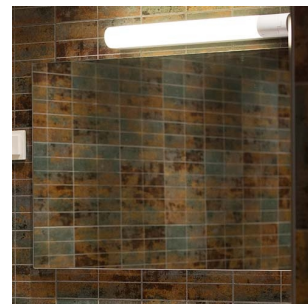

# Nice Eco 7W 700lm 3000K med 2 x stikk

Elnr.: 3305895

Nice ECO kommer med stikkontakter. LED-brikkene er spredt ut på en utskiftbar modul, som enkelt kan demonteres med snaplåser og hurtigkoblinger. Dette betyr enkel montering og service ved fremtidig utskifting. Myk, avrundet design, jevnt opplyst skjerm og god fargegjengivelse. 7W / 700 lumen. 3000K. Klasse 1. IP44. Kompakte dimensjoner: 588x60x81mm. Eco-varianten kan ikke dimmes.