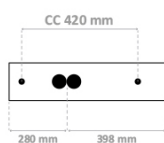

Nice Eco 7W 700lm 3000K med 2 x stikk

Elnr.: 3305895

Nice ECO kommer med stikkontakter. LED-brikkene er spredt ut på en utskiftbar modul, som enkelt kan demonteres med snaplåser og hurtigkoblinger. Dette betyr enkel montering og service ved fremtidig utskifting. Myk, avrundet design, jevnt opplyst skjerm og god fargegjengivelse. 7W / 700 lumen. 3000K. Klasse 1. IP44. Kompakte dimensjoner: 588x60x81mm. Eco-varianten kan ikke dimmes.

Nice Eco 678 mm

Teknisk data

Spenning (V)	230
Effekt (W)	7
Lumen/Watt (lm)	100
Lysstyrke (lm)	700
Fargetemperatur (K)	3000
Fargegjengivelse (Ra)	80
SDCM	3
Antall armaturer B 10A	30
Antall armaturer C 10A	50
Antall armaturer B 16A	48
Antall armaturer C 16A	82
Min. omgivelsestemperatur (°C)	-25
Max. omgivelsestemperatur (°C)	+50

Dimensjoner

Lengde (mm)	678
Høyde (mm)	81
Bredde (mm)	60

Tilbehør

3305882 Skjerm For Nice Eco 7W 700lm 3000K med 2 x stikk

Vedlikehold

Produktet rengjøres ved å tørke over med en fuktig microfiberklut. Evt. vann/såperester fjernes med en ren microfiberklut.