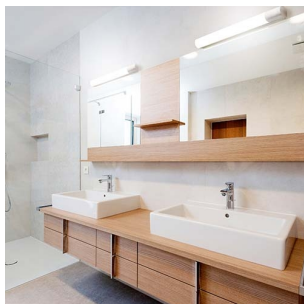

# Nice Eco 7W 700lm 3000K med 2 x stikk

Elnr.: 3305895

Nice ECO kommer med stikkontakter. LED-brikkene er spredt ut på en utskiftbar modul, som enkelt kan demonteres med snaplåser og hurtigkoblinger. Dette betyr enkel montering og service ved fremtidig utskifting. Myk, avrundet design, jevnt opplyst skjerm og god fargegjengivelse. 7W / 700 lumen. 3000K. Klasse 1. IP44. Kompakte dimensjoner: 588x60x81mm. Eco-varianten kan ikke dimmes.