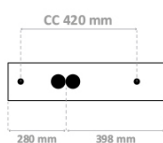

## Teknisk data

Spenning (V)	230
Effekt (W)	7
Lumen/Watt (lm)	100
Lysstyrke (lm)	700
Fargetemperatur (K)	3000
Fargegjengivelse (Ra)	80
SDCM	3
Antall armaturer B 10A	30
Antall armaturer C 10A	50
Antall armaturer B 16A	48
Antall armaturer C 16A	82
Min. omgivelsestemperatur (°C)	-25
Max. omgivelsestemperatur (°C)	+50

## Dimensjoner

Lengde (mm)	678
Høyde (mm)	81
Bredde (mm)	60
Nettvekt (g)	1032