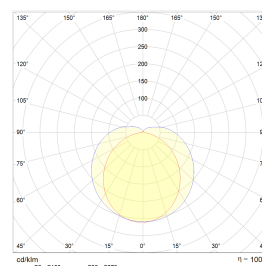

Nice Eco 678 mm

Teknisk data

Spenning (V)	230
Effekt (W)	7
Lumen/Watt (lm)	100
Lysstyrke (lm)	700
Fargetemperatur (K)	3000
Fargegjengivelse (Ra)	80
SDCM	3
Antall armaturer B 10A	30
Antall armaturer C 10A	50
Antall armaturer B 16A	48
Antall armaturer C 16A	82
Min. omgivelsestemperatur (°C)	-25
Max. omgivelsestemperatur (°C)	+50

Dimensjoner

Lengde (mm)	678
Høyde (mm)	81
Bredde (mm)	60

Tilbehør

3305882 Skjerm For Nice Eco 7W 700lm 3000K med 2 x stikk

Vedlikehold

Produktet rengjøres ved å tørke over med en fuktig microfiberklut. Evt. vann/såperester fjernes med en ren microfiberklut.