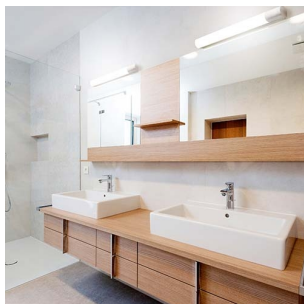

Nice Eco 7W 700lm 3000K med 2 x stikk

Elnr.: 3305895

Nice ECO kommer med stikkontakter. LED-brikkene er spredt ut på en utskiftbar modul, som enkelt kan demonteres med snaplåser og hurtigkoblinger. Dette betyr enkel montering og service ved fremtidig utskifting. Myk, avrundet design, jevnt opplyst skjerm og god fargegjengivelse. 7W / 700 lumen. 3000K. Klasse 1. IP44. Kompakte dimensjoner: 588x60x81mm. Eco-varianten kan ikke dimmes.