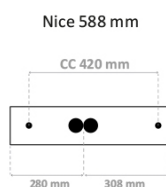

Nice Eco 7W 700lm 3000K med stikk

Elnr.: 3305896

Nice ECO kommer med stikkontakt. LED-brikkene er spredt ut på en utskiftbar modul, som enkelt kan demonteres med snaplåser og hurtigkoblinger. Dette betyr enkel montering og service ved fremtidig utskifting. Myk, avrundet design, jevnt opplyst skjerm og god fargegjengivelse. 7W / 700 lumen. 3000K. Klasse 1. IP44. Kompakte dimensjoner: 588x60x81mm. Eco-varianten kan ikke dimmes.

Teknisk data

Spenning (V)	230
Effekt (W)	7
Lumen/Watt (lm)	100
Lysstyrke (lm)	700
Fargetemperatur (K)	3000
Fargegjengivelse (Ra)	80
SDCM	3
Driver størrrelse (mA)	220
Antall armaturer B 10A	30
Antall armaturer C 10A	50
Antall armaturer B 16A	48
Antall armaturer C 16A	82
Min. omgivelsestemperatur (°C)	-20
Max. omgivelsestemperatur (°C)	+50

Dimensjoner

Lengde (mm)	588
Høyde (mm)	81
Bredde (mm)	60

Tilbehør

3805752	Lysplate for Nice Eco 7W 700lm 3000K med stikk	
3305886	Skjerm For Nice 7W 700lm/10W 1030lm med stikk	

Vedlikehold

Produktet rengjøres ved å tørke over med en fuktig microfiberklut. Evt. vann/såperester fjernes med en ren microfiberklut.