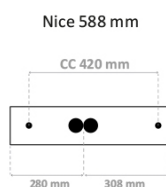

# Nice Eco 7W 700lm 3000K med stikk

Elnr.: 3305896

Nice ECO kommer med stikkontakt. LED-brikkene er spredt ut på en utskiftbar modul, som enkelt kan demonteres med snaplåser og hurtigkoblinger. Dette betyr enkel montering og service ved fremtidig utskifting. Myk, avrundet design, jevnt opplyst skjerm og god fargegjengivelse. 7W / 700 lumen. 3000K. Klasse 1. IP44. Kompakte dimensjoner: 588x60x81mm. Eco-varianten kan ikke dimmes.

## Teknisk data

Spenning (V)	230
Effekt (W)	7
Lumen/Watt (lm)	100
Lysstyrke (lm)	700
Fargetemperatur (K)	3000
Fargegjengivelse (Ra)	80
SDCM	3
Driver størrrelse (mA)	220
Antall armaturer B 10A	30
Antall armaturer C 10A	50
Antall armaturer B 16A	48
Antall armaturer C 16A	82
Min. omgivelsestemperatur (°C)	-20
Max. omgivelsestemperatur (°C)	+50

## Dimensjoner

Lengde (mm)	588
Høyde (mm)	81
Bredde (mm)	60
Nettvekt (g)	853