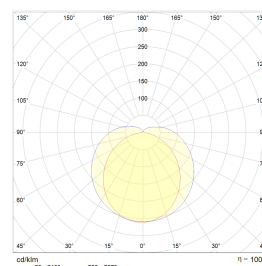

Teknisk data

Spenning (V)	230
Effekt (W)	7
Lumen/Watt (lm)	100
Lysstyrke (lm)	700
Fargetemperatur (K)	3000
Fargegjengivelse (Ra)	80
SDCM	3
Driver størrrelse (mA)	220
Antall armaturer B 10A	30
Antall armaturer C 10A	50
Antall armaturer B 16A	48
Antall armaturer C 16A	82
Min. omgivelsestemperatur (°C)	-20
Max. omgivelsestemperatur (°C)	+50

Dimensjoner

Lengde (mm)	588
Høyde (mm)	81
Bredde (mm)	60

Tilbehør

3805752	Lysplate for Nice Eco 7W 700lm 3000K med stikk	
3305886	Skjerm For Nice 7W 700lm/10W 1030lm med stikk	

Vedlikehold

Produktet rengjøres ved å tørke over med en fuktig microfiberklut. Evt. vann/såperester fjernes med en ren microfiberklut.