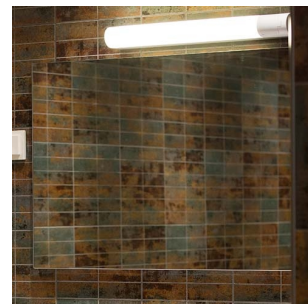

Nice Eco 7W 700lm 3000K med stikk

Elnr.: 3305896

Nice ECO kommer med stikkontakt. LED-brikkene er spredt ut på en utskiftbar modul, som enkelt kan demonteres med snaplåser og hurtigkoblinger. Dette betyr enkel montering og service ved fremtidig utskifting. Myk, avrundet design, jevnt opplyst skjerm og god fargegjengivelse. 7W / 700 lumen. 3000K. Klasse 1. IP44. Kompakte dimensjoner: 588x60x81mm. Eco-varianten kan ikke dimmes.

Nice Eco 7W 700lm 3000K med stikk

Elnr.: 3305896

Montering	Utenpåliggende
Avdekningsmateriale	Opalisert plast
Dimmetype	-
Optikk	Linse
Brannklasse D	Nei
DALI	Nei
Hurtigkobling	Nei
Antall poler	3
Integrert sensor	Nei
Lysfordeling	Ekstremt bredstrålende >80gr
Utstrålingsvinkel (°)	120
Antall uttak (230V)	1
Produktfamilie	Nice
Bruksområde	Bad og våtrom, Skole/klasserom, Sportshaller, Ho

Dimensjoner

Lengde (mm)	588
Høyde (mm)	81
Bredde (mm)	60

Tilbehør

3805752	Lysplate for Nice Eco 7W 700lm 3000K med stikk	
3305886	Skjerm For Nice 7W 700lm/10W 1030lm med stikk	

Vedlikehold

Produktet rengjøres ved å tørke over med en fuktig microfiberklut. Evt. vann/såperester fjernes med en ren microfiberklut.