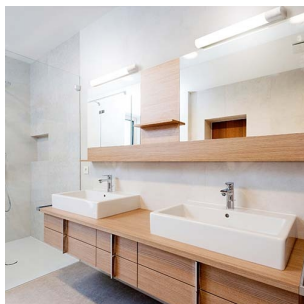

# Nice Eco 7W 700lm 3000K med stikk

Elnr.: 3305896

Nice ECO kommer med stikkontakt. LED-brikkene er spredt ut på en utskiftbar modul, som enkelt kan demonteres med snaplåser og hurtigkoblinger. Dette betyr enkel montering og service ved fremtidig utskifting. Myk, avrundet design, jevnt opplyst skjerm og god fargegjengivelse. 7W / 700 lumen. 3000K. Klasse 1. IP44. Kompakte dimensjoner: 588x60x81mm. Eco-varianten kan ikke dimmes.