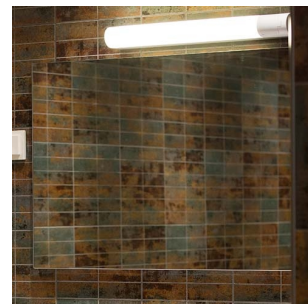

# Nice Eco 7W 700lm 3000K med stikk

Elnr.: 3305896

Nice ECO kommer med stikkontakt. LED-brikkene er spredt ut på en utskiftbar modul, som enkelt kan demonteres med snaplåser og hurtigkoblinger. Dette betyr enkel montering og service ved fremtidig utskifting. Myk, avrundet design, jevnt opplyst skjerm og god fargegjengivelse. 7W / 700 lumen. 3000K. Klasse 1. IP44. Kompakte dimensjoner: 588x60x81mm. Eco-varianten kan ikke dimmes.