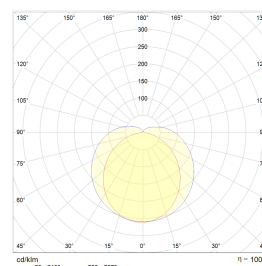

## Teknisk data

Spenning (V)	230
Effekt (W)	7
Lumen/Watt (lm)	100
Lysstyrke (lm)	700
Fargetemperatur (K)	3000
Fargegjengivelse (Ra)	80
SDCM	3
Driver størrrelse (mA)	220
Antall armaturer B 10A	30
Antall armaturer C 10A	50
Antall armaturer B 16A	48
Antall armaturer C 16A	82
Min. omgivelsestemperatur (°C)	-20
Max. omgivelsestemperatur (°C)	+50

## Dimensjoner

Lengde (mm)	588
Høyde (mm)	81
Bredde (mm)	60
Nettvekt (g)	853