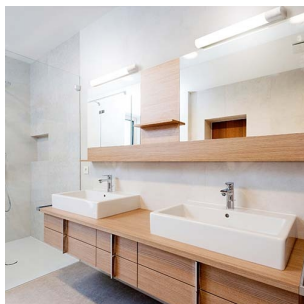

Nice Eco 7W 700lm 3000K med stikk

Elnr.: 3305896

Nice ECO kommer med stikkontakt. LED-brikkene er spredt ut på en utskiftbar modul, som enkelt kan demonteres med snaplåser og hurtigkoblinger. Dette betyr enkel montering og service ved fremtidig utskifting. Myk, avrundet design, jevnt opplyst skjerm og god fargegjengivelse. 7W / 700 lumen. 3000K. Klasse 1. IP44. Kompakte dimensjoner: 588x60x81mm. Eco-varianten kan ikke dimmes.