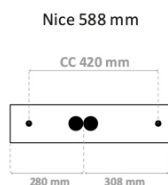

## Teknisk data

Spenning (V)	230
Effekt (W)	7
Lumen/Watt (lm)	100
Lysstyrke (lm)	700
Fargetemperatur (K)	3000
Fargegjengivelse (Ra)	80
SDCM	3
Driver størrrelse (mA)	210
Antall armaturer B 10A	30
Antall armaturer C 10A	50
Antall armaturer B 16A	48
Antall armaturer C 16A	82
Min. omgivelsestemperatur (°C)	-20
Max. omgivelsestemperatur (°C)	+50

## Dimensjoner

Lengde (mm)	588
Høyde (mm)	81
Bredde (mm)	60