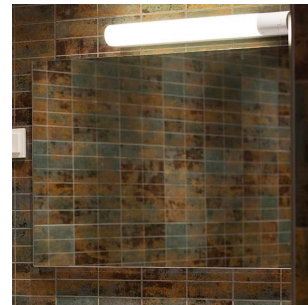

# Nice Eco PIR 7W 700lm 3000K

Elnr.: 3305897

Speilarmatur med utskiftbar LED-modul med hurtigkobling for enkel demontering. Jevnt belyst skjerm og høy fargegjengivelse. Nice Eco Pir med PIR sensor og etterlystid etter deteksjon av bevegelse er 10 minutter (+/- 1 min.). Ikke dimbare. Klasse I, IP44.