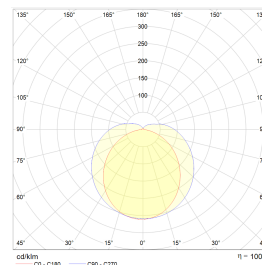

## Teknisk data

Spenning (V)	230
Effekt (W)	7
Lumen/Watt (lm)	100
Lysstyrke (lm)	700
Fargetemperatur (K)	3000
Fargegjengivelse (Ra)	80
SDCM	3
Driver størrrelse (mA)	210
Antall armaturer B 10A	30
Antall armaturer C 10A	50
Antall armaturer B 16A	48
Antall armaturer C 16A	82
Min. omgivelsestemperatur (°C)	-20
Max. omgivelsestemperatur (°C)	+50

## Dimensjoner

Lengde (mm)	588
Høyde (mm)	81
Bredde (mm)	60