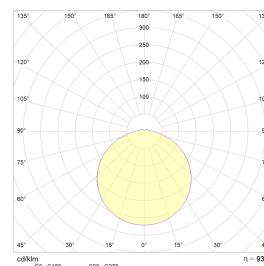

Teknisk data

| | |
|--------------------------------|------|
| Spenning (V) | 230 |
| Effekt (W) | 14 |
| Lumen/Watt (lm) | 114 |
| Lysstyrke (lm) | 1600 |
| Fargetemperatur (K) | 3000 |
| Fargegjengivelse (Ra) | 80 |
| SDCM | 3 |
| Driver størrelse (mA) | 350 |
| Antall armaturer B 10A | 26 |
| Antall armaturer C 10A | 44 |
| Antall armaturer B 16A | 42 |
| Antall armaturer C 16A | 122 |
| Min. omgivelsestemperatur (°C) | -20 |
| Max. omgivelsestemperatur (°C) | +40 |