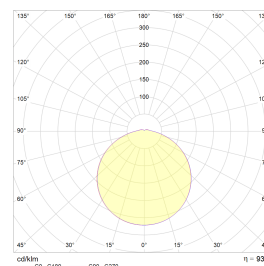

## Teknisk data

Spenning (V)	230
Effekt (W)	15
Lumen/Watt (lm)	107
Lysstyrke (lm)	1600
Fargetemperatur (K)	3000
Fargegjengivelse (Ra)	90
SDCM	3
Driver størrelse (mA)	350
Antall armaturer B 10A	26
Antall armaturer C 10A	44
Antall armaturer B 16A	42
Antall armaturer C 16A	71
Min. omgivelsestemperatur (°C)	-20
Max. omgivelsestemperatur (°C)	+40

## Dimensjoner

Høyde (mm)	100
Diameter (mm)	340