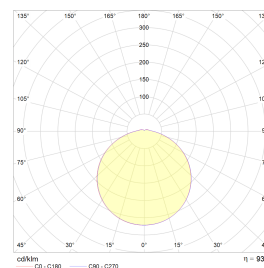

Teknisk data

Spenning (V)	230
Effekt (W)	15
Lumen/Watt (lm)	107
Lysstyrke (lm)	1600
Fargetemperatur (K)	3000
Fargegjengivelse (Ra)	90
SDCM	3
Driver størrelse (mA)	350
Antall armaturer B 10A	26
Antall armaturer C 10A	44
Antall armaturer B 16A	42
Antall armaturer C 16A	71
Min. omgivelsestemperatur (°C)	-20
Max. omgivelsestemperatur (°C)	+40