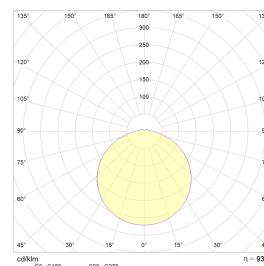

Teknisk data

| | |
|--------------------------------|------|
| Spenning (V) | 230 |
| Effekt (W) | 15 |
| Lumen/Watt (lm) | 107 |
| Lysstyrke (lm) | 1600 |
| Fargetemperatur (K) | 3000 |
| Fargegjengivelse (Ra) | 90 |
| SDCM | 3 |
| Driver størrelse (mA) | 350 |
| Antall armaturer B 10A | 26 |
| Antall armaturer C 10A | 44 |
| Antall armaturer B 16A | 42 |
| Antall armaturer C 16A | 71 |
| Min. omgivelsestemperatur (°C) | -20 |
| Max. omgivelsestemperatur (°C) | +40 |