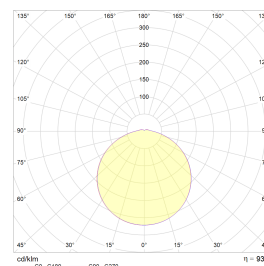

Teknisk data

Spenning (V)	230
Effekt (W)	16
Lumen/Watt (lm)	100
Lysstyrke (lm)	1600
Fargetemperatur (K)	3000
Fargegjengivelse (Ra)	80
SDCM	4
Driver størrelse (mA)	550
Antall armaturer B 10A	26
Antall armaturer C 10A	44
Antall armaturer B 16A	42
Antall armaturer C 16A	71
Min. omgivelsestemperatur (°C)	-20
Max. omgivelsestemperatur (°C)	+40