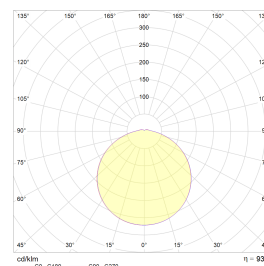

Teknisk data

Spenning (V)	230
Effekt (W)	14
Lumen/Watt (lm)	114
Lysstyrke (lm)	1600
Fargetemperatur (K)	3000
Fargegjengivelse (Ra)	80
SDCM	3
Antall armaturer B 10A	26
Antall armaturer C 10A	44
Antall armaturer B 16A	42
Antall armaturer C 16A	71
Min. omgivelsestemperatur (°C)	-20
Max. omgivelsestemperatur (°C)	+40