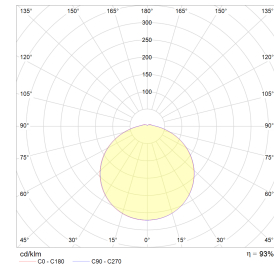

## Teknisk data

Spenning (V)	230
Effekt (W)	14
Lumen/Watt (lm)	114
Lysstyrke (lm)	1600
Fargetemperatur (K)	3000
Fargegjengivelse (Ra)	80
SDCM	3
Driver størrelse (mA)	350
Antall armaturer B 10A	26
Antall armaturer C 10A	44
Antall armaturer B 16A	42
Antall armaturer C 16A	71
Antall DALI-drivere	1
Antall DALI adresser	1
Min. omgivelsestemperatur (°C)	-20
Max. omgivelsestemperatur (°C)	+40

## Dimensjoner

Høyde (mm)	100
Diameter (mm)	340
Nettvekt (g)	1360