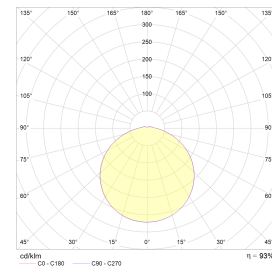

Teknisk data

Spenning (V)	230
Effekt (W)	14
Lumen/Watt (lm)	114
Lysstyrke (lm)	1600
Fargetemperatur (K)	3000
Fargegjengivelse (Ra)	80
SDCM	3
Driver størrelse (mA)	350
Antall armaturer B 10A	26
Antall armaturer C 10A	44
Antall armaturer B 16A	42
Antall armaturer C 16A	71
Antall DALI-drivere	1
Antall DALI adresser	1
Min. omgivelsestemperatur (°C)	-20
Max. omgivelsestemperatur (°C)	+40