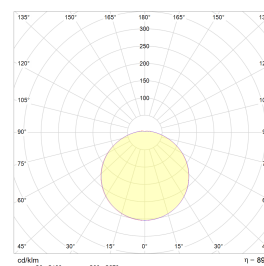

## Teknisk data

Spenning (V)	230
Effekt (W)	24
Lumen/Watt (lm)	133
Lysstyrke (lm)	3200
Fargetemperatur (K)	3000
Fargegjengivelse (Ra)	80
SDCM	3
Driver størrelse (mA)	510
Antall armaturer B 10A	14
Antall armaturer C 10A	24
Antall armaturer B 16A	23
Antall armaturer C 16A	39
Min. omgivelsestemperatur (°C)	-20
Max. omgivelsestemperatur (°C)	+40

## Dimensjoner

Høyde (mm)	107
Diameter (mm)	400