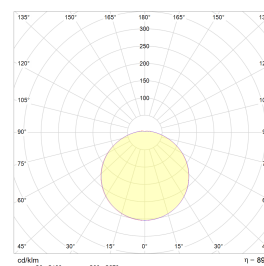

## Teknisk data

Spenning (V)	230
Effekt (W)	25
Lumen/Watt (lm)	128
Lysstyrke (lm)	3200
Fargetemperatur (K)	3000
Fargegjengivelse (Ra)	80
SDCM	3
Antall armaturer B 10A	14
Antall armaturer C 10A	24
Antall armaturer B 16A	23
Antall armaturer C 16A	39
Min. omgivelsestemperatur (°C)	-20
Max. omgivelsestemperatur (°C)	+40

## Dimensjoner

Høyde (mm)	107
Diameter (mm)	400