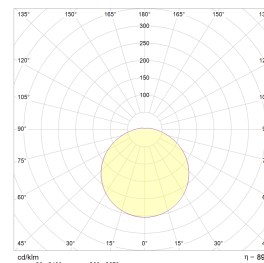

Teknisk data

Spenning (V)	230
Effekt (W)	25
Lumen/Watt (lm)	128
Lysstyrke (lm)	3200
Fargetemperatur (K)	3000
Fargegjengivelse (Ra)	80
SDCM	3
Driver størrrelse (mA)	510
Antall armaturer B 10A	14
Antall armaturer C 10A	24
Antall armaturer B 16A	23
Antall armaturer C 16A	39
Min. omgivelsestemperatur (°C)	-20
Max. omgivelsestemperatur (°C)	+40