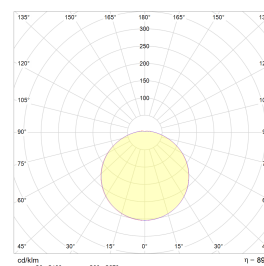

Teknisk data

Spenning (V)	230
Effekt (W)	31
Lumen/Watt (lm)	97
Lysstyrke (lm)	3000
Fargetemperatur (K)	3000
Fargegjengivelse (Ra)	80
SDCM	3
Antall armaturer B 10A	14
Antall armaturer C 10A	24
Antall armaturer B 16A	23
Antall armaturer C 16A	39
Min. omgivelsestemperatur (°C)	-20
Max. omgivelsestemperatur (°C)	+40