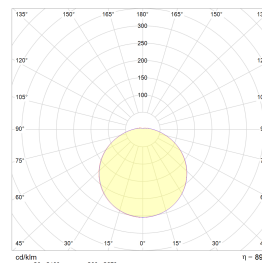

Teknisk data

Spenning (V)	230
Effekt (W)	25
Lumen/Watt (lm)	97
Lysstyrke (lm)	3000
Fargetemperatur (K)	3000
Fargegjengivelse (Ra)	80
SDCM	3
Antall armaturer B 10A	14
Antall armaturer C 10A	24
Antall armaturer B 16A	23
Antall armaturer C 16A	39
Min. omgivelsestemperatur (°C)	-20
Max. omgivelsestemperatur (°C)	+40