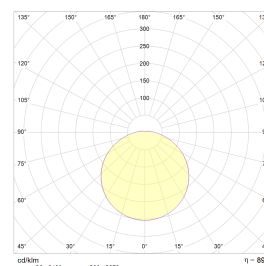

Teknisk data

Spenning (V)	230
Effekt (W)	26
Lumen/Watt (lm)	123
Lysstyrke (lm)	3200
Fargetemperatur (K)	3000
Fargegjengivelse (Ra)	80
SDCM	3
Driver størrrelse (mA)	510
Antall armaturer B 10A	14
Antall armaturer C 10A	24
Antall armaturer B 16A	23
Antall armaturer C 16A	39
Min. omgivelsestemperatur (°C)	-20
Max. omgivelsestemperatur (°C)	+40