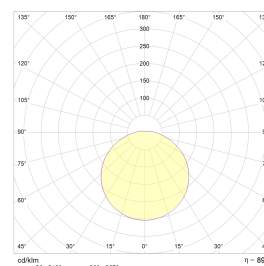

## Teknisk data

Spenning (V)	230
Effekt (W)	26
Lumen/Watt (lm)	123
Lysstyrke (lm)	3200
Fargetemperatur (K)	3000
Fargegjengivelse (Ra)	80
SDCM	3
Driver størrrelse (mA)	510
Antall armaturer B 10A	14
Antall armaturer C 10A	24
Antall armaturer B 16A	23
Antall armaturer C 16A	39
Min. omgivelsestemperatur (°C)	-20
Max. omgivelsestemperatur (°C)	+40

## Dimensjoner

Høyde (mm)	107
Diameter (mm)	400
Nettvekt (g)	2230