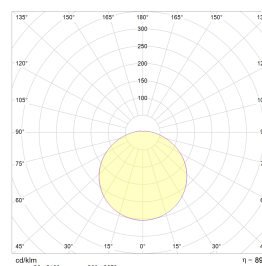

Teknisk data

Spenning (V)	230
Effekt (W)	26
Lumen/Watt (lm)	123
Lysstyrke (lm)	3200
Fargetemperatur (K)	3000
Fargegjengivelse (Ra)	80
SDCM	3
Driver størrelse (mA)	510
Batteritype	LiFePO4 6.4V 1500mAh
Batterigaranti (År)	3
Antall armaturer B 10A	14
Antall armaturer C 10A	24
Antall armaturer B 16A	23
Antall armaturer C 16A	39
Min. omgivelsestemperatur (°C)	-20
Max. omgivelsestemperatur (°C)	+40