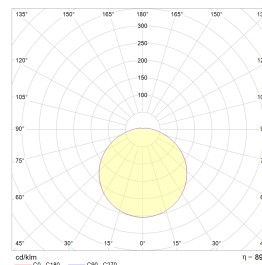

## Teknisk data

Spenning (V)	230
Effekt (W)	24
Lumen/Watt (lm)	133
Lysstyrke (lm)	3200
Fargetemperatur (K)	3000
Fargegjengivelse (Ra)	80
SDCM	3
Antall armaturer B 10A	14
Antall armaturer C 10A	24
Antall armaturer B 16A	23
Antall armaturer C 16A	39
Min. omgivelsestemperatur (°C)	-20
Max. omgivelsestemperatur (°C)	+40

## Dimensjoner

Høyde (mm)	107
Diameter (mm)	400