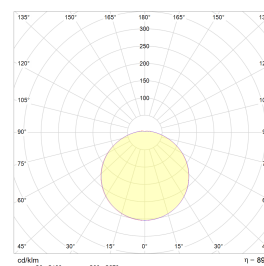

Teknisk data

Spenning (V)	230
Effekt (W)	24
Lumen/Watt (lm)	133
Lysstyrke (lm)	3200
Fargetemperatur (K)	3000
Fargegjengivelse (Ra)	90
SDCM	3
Driver størrrelse (mA)	550
Antall armaturer B 10A	14
Antall armaturer C 10A	24
Antall armaturer B 16A	23
Antall armaturer C 16A	39
Antall DALI-drivere	1
Min. omgivelsestemperatur (°C)	-20
Max. omgivelsestemperatur (°C)	+40