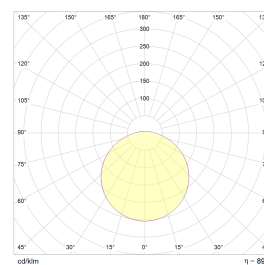

## Teknisk data

Spenning (V)	230
Effekt (W)	10
Lumen/Watt (lm)	120
Lysstyrke (lm)	1200
Fargetemperatur (K)	3000
Fargegjengivelse (Ra)	80
SDCM	3
Driver størrelse (mA)	220
Antall armaturer B 10A	38
Antall armaturer C 10A	62
Antall armaturer B 16A	60
Antall armaturer C 16A	102
Min. omgivelsestemperatur (°C)	-20
Max. omgivelsestemperatur (°C)	+40

## Dimensjoner

Høyde (mm)	85
Diameter (mm)	260
Nettvekt (g)	525