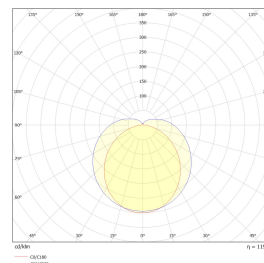

## Teknisk data

Spenning (V)	230
Effekt (W)	7,5
Lumen/Watt (lm)	87
Lysstyrke (lm)	650
Fargetemperatur (K)	3000
Fargegjengivelse (Ra)	90
SDCM	3
Driver størrelse (mA)	220
Antall armaturer B 10A	30
Antall armaturer C 10A	50
Antall armaturer B 16A	48
Antall armaturer C 16A	82
Min. omgivelsestemperatur (°C)	-20
Max. omgivelsestemperatur (°C)	+50

## Dimensjoner

Lengde (mm)	552
Høyde (mm)	48
Bredde (mm)	68
Nettvekt (g)	803