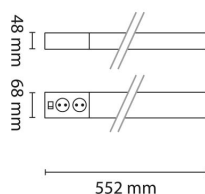

Teknisk data

Spenning (V)	230
Effekt (W)	7,5
Lumen/Watt (lm)	87
Lysstyrke (lm)	650
Fargetemperatur (K)	3000
Fargegjengivelse (Ra)	90
SDCM	3
Driver størrelse (mA)	220
Antall armaturer B 10A	30
Antall armaturer C 10A	50
Antall armaturer B 16A	48
Antall armaturer C 16A	82
Min. omgivelsestemperatur (°C)	-20
Max. omgivelsestemperatur (°C)	+50

Utførelse

Farge	Hvit
RAL-kode	9016 - Hvit
Materiale	Aluminium
IP klasse	21
Lyskilde	LED
Isolasjonsklasse	I
Dimbar	Nei
Levetid L70B50 Ta25°	120.000
Levetid L80B50 Ta25°	80.000
Energiklasse	F
Integrert/ekstern driver	Integrert
Sokkel	LED
Montering	Utenpåliggende

Fresh 7,5W 650lm 3000K m/Dobbel stikk

Elnr.: 3306380

Avdekningsmateriale	Opalisert plast
Dimmetype	-
Optikk	Linse
Brannklasse D	Nei
DALI	Nei
Hurtigkobling	Ja
Antall poler	4
Utforming	Rektangulær
Integrert sensor	Nei
Antall lyskilder	1
Lysfordeling	Ekstremt bredstrålende >80gr
Utstrålingsvinkel (°)	120
Integrert batteripakke	-
Antall uttak (230V)	2
Produktfamilie	Fresh

Dimensjoner

Lengde (mm)	552
Høyde (mm)	48
Bredde (mm)	68

Tilbehør

Vedlikehold

Produktet rengjøres ved å tørke over med en fuktig microfiberklut. Evt. vann/såperester fjernes med en ren microfiberklut.

Retur / Deponi