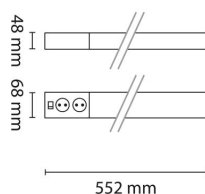

## Teknisk data

Spenning (V)	230
Effekt (W)	7,5
Lumen/Watt (lm)	87
Lysstyrke (lm)	650
Fargetemperatur (K)	3000
Fargegjengivelse (Ra)	90
SDCM	3
Driver størrelse (mA)	220
Antall armaturer B 10A	30
Antall armaturer C 10A	50
Antall armaturer B 16A	48
Antall armaturer C 16A	82
Min. omgivelsestemperatur (°C)	-20
Max. omgivelsestemperatur (°C)	+50

## Utførelse

Farge	Hvit
RAL-kode	9016 - Hvit
Materiale	Aluminium
IP klasse	21
Lyskilde	LED
Isolasjonsklasse	I
Dimbar	Nei
Levetid L70B50 Ta25°	120.000
Levetid L80B50 Ta25°	80.000
Energiklasse	F
Integrert/ekstern driver	Integrert
Sokkel	LED
Montering	Utenpåliggende

## Dimensjoner

Lengde (mm)	552
Høyde (mm)	48
Bredde (mm)	68
Nettvekt (g)	803