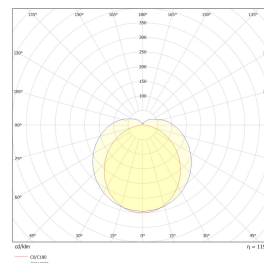

Teknisk data

Spenning (V)	230
Effekt (W)	7,5
Lumen/Watt (lm)	87
Lysstyrke (lm)	650
Fargetemperatur (K)	3000
Fargegjengivelse (Ra)	90
SDCM	3
Driver størrelse (mA)	220
Antall armaturer B 10A	30
Antall armaturer C 10A	50
Antall armaturer B 16A	48
Antall armaturer C 16A	82
Min. omgivelsestemperatur (°C)	-20
Max. omgivelsestemperatur (°C)	+50