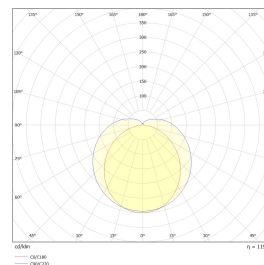

Teknisk data

Spenning (V)	230
Effekt (W)	9
Lumen/Watt (lm)	100
Lysstyrke (lm)	900
Fargetemperatur (K)	3000
Fargegjengivelse (Ra)	90
SDCM	3
Driver størrelse (mA)	220
Antall armaturer B 10A	30
Antall armaturer C 10A	50
Antall armaturer B 16A	48
Antall armaturer C 16A	82
Min. omgivelsestemperatur (°C)	-20
Max. omgivelsestemperatur (°C)	+50