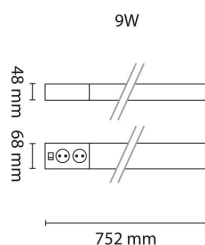

Fresh 9W 900lm 3000K m/Dobbel stikk

Elnr.: 3306381

Benkarmatur med dobbel stikkontakt. Enkel montering og verktøyløst bytte av komponent/LED-modul, forenkler service og oppgradering. Ikke dimbar. 3000K, Klasse I, IP21.

Teknisk data

Spenning (V)	230
Effekt (W)	9
Lumen/Watt (lm)	100
Lysstyrke (lm)	900
Fargetemperatur (K)	3000
Fargegjengivelse (Ra)	90
SDCM	3
Driver størrelse (mA)	220
Antall armaturer B 10A	30
Antall armaturer C 10A	50
Antall armaturer B 16A	48
Antall armaturer C 16A	82
Min. omgivelsestemperatur (°C)	-20
Max. omgivelsestemperatur (°C)	+50

Utførelse

Farge	Hvit
RAL-kode	9016 - Hvit
Materiale	Aluminium
IP klasse	21
Lyskilde	LED
Isolasjonsklasse	I
Dimbar	Nei
Levetid L70B50 Ta25°	120.000
Levetid L80B50 Ta25°	80.000
Energiklasse	E
Integrert/ekstern driver	Integrert
Sokkel	LED
Montering	Utenpåliggende

Dimensjoner

Lengde (mm)	752
Høyde (mm)	48
Bredde (mm)	68

Tilbehør

Vedlikehold

Produktet rengjøres ved å tørke over med en fuktig microfiberklut. Evt. vann/såperester fjernes med en ren microfiberklut.

Retur / Deponi