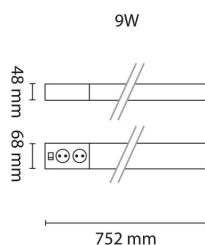

# Fresh 9W 900lm 3000K m/Dobbel stikk

Elnr.: 3306381

Benkarmatur med dobbel stikkontakt. Enkel montering og verktøyløst bytte av komponent/LED-modul, forenkler service og oppgradering. Ikke dimbar. 3000K, Klasse I, IP21.

## Teknisk data

Spenning (V)	230
Effekt (W)	9
Lumen/Watt (lm)	100
Lysstyrke (lm)	900
Fargetemperatur (K)	3000
Fargegjengivelse (Ra)	90
SDCM	3
Driver størrelse (mA)	220
Antall armaturer B 10A	30
Antall armaturer C 10A	50
Antall armaturer B 16A	48
Antall armaturer C 16A	82
Min. omgivelsestemperatur (°C)	-20
Max. omgivelsestemperatur (°C)	+50

## Dimensjoner

Lengde (mm)	752
Høyde (mm)	48
Bredde (mm)	68
Nettovekt (g)	1028