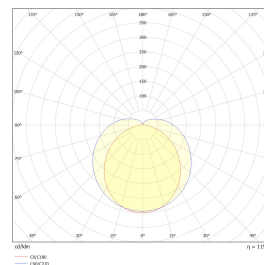

## Teknisk data

Spenning (V)	230
Effekt (W)	9
Lumen/Watt (lm)	100
Lysstyrke (lm)	900
Fargetemperatur (K)	3000
Fargegjengivelse (Ra)	90
SDCM	3
Driver størrelse (mA)	220
Antall armaturer B 10A	30
Antall armaturer C 10A	50
Antall armaturer B 16A	48
Antall armaturer C 16A	82
Min. omgivelsestemperatur (°C)	-20
Max. omgivelsestemperatur (°C)	+50

## Dimensjoner

Lengde (mm)	752
Høyde (mm)	48
Bredde (mm)	68
Nettovekt (g)	1028