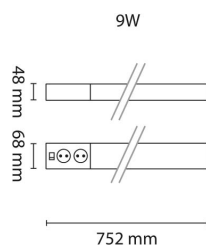

# Fresh 9W 900lm 3000K m/Dobbel stikk

Elnr.: 3306381

Benkarmatur med dobbel stikkontakt. Enkel montering og verktøyløst bytte av komponent/LED-modul, forenkler service og oppgradering. Glatte overflater for enkel rengjøring. Ikke dimbar. 3000K, Klasse I, IP21.

## Teknisk data

Spenning (V)	230
Effekt (W)	9
Lumen/Watt (lm)	100
Lysstyrke (lm)	900
Fargetemperatur (K)	3000
Fargegjengivelse (Ra)	90
SDCM	3
Driver størrrelse (mA)	220
Antall armaturer B 10A	30
Antall armaturer C 10A	50
Antall armaturer B 16A	48
Antall armaturer C 16A	82
Min. omgivelsestemperatur (°C)	-20
Max. omgivelsestemperatur (°C)	+50

## Dimensjoner

Lengde (mm)	752
Høyde (mm)	48
Bredde (mm)	68
Nettovekt (g)	1028