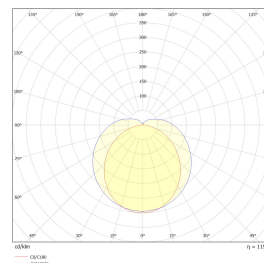

## Teknisk data

Spenning (V)	230
Effekt (W)	9
Lumen/Watt (lm)	100
Lysstyrke (lm)	900
Fargetemperatur (K)	3000
Fargegjengivelse (Ra)	90
SDCM	3
Driver størrrelse (mA)	220
Antall armaturer B 10A	30
Antall armaturer C 10A	50
Antall armaturer B 16A	48
Antall armaturer C 16A	82
Min. omgivelsestemperatur (°C)	-20
Max. omgivelsestemperatur (°C)	+50

## Dimensjoner

Lengde (mm)	752
Høyde (mm)	48
Bredde (mm)	68
Nettovekt (g)	1028