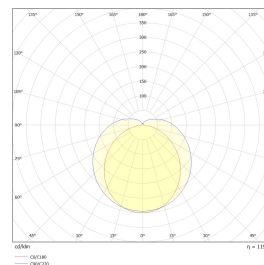

Teknisk data

Spenning (V)	230
Effekt (W)	7,5
Lumen/Watt (lm)	87
Lysstyrke (lm)	650
Fargetemperatur (K)	3000
Fargegjengivelse (Ra)	90
SDCM	3
Driver størrrelse (mA)	220
Antall armaturer B 10A	30
Antall armaturer C 10A	50
Antall armaturer B 16A	48
Antall armaturer C 16A	82
Antall DALI-drivere	1
Antall DALI adresser	1
Min. omgivelsestemperatur (°C)	-20
Max. omgivelsestemperatur (°C)	+50