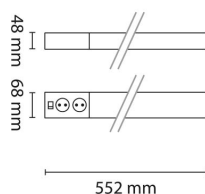

Teknisk data

Spenning (V)	230
Effekt (W)	7,5
Lumen/Watt (lm)	87
Lysstyrke (lm)	650
Fargetemperatur (K)	3000
Fargegjengivelse (Ra)	90
SDCM	3
Driver størrrelse (mA)	220
Antall armaturer B 10A	30
Antall armaturer C 10A	50
Antall armaturer B 16A	48
Antall armaturer C 16A	82
Antall DALI-drivere	1
Antall DALI adresser	1
Min. omgivelsestemperatur (°C)	-20
Max. omgivelsestemperatur (°C)	+50

Utførelse

Farge	Hvit
Materiale	Aluminium
IP klasse	21
Lyskilde	LED
Isolasjonsklasse	I
Dimbar	Med DALI
Levetid L70B50 Ta25°	120.000
Levetid L80B50 Ta25°	80.000
Integrert/ekstern driver	Integrert
Sokkel	LED
Montering	Utenpåliggende

Fresh 7,5W 650lm DALI 3000K m/Dobbel s

Elnr.: 3306386

Avdekningsmateriale	Opalisert plast
Dimmetype	DALI
Optikk	Linse
Brannklasse D	Nei
DALI	Ja
Hurtigkobling	Ja
Antall poler	5
Utforming	Rektangulær
Antall lyskilder	1
Lysfordeling	Ekstremt bredstrålende >80gr
Utstrålingsvinkel (°)	120
Integrert batteripakke	-
Antall uttak (230V)	2
Produktfamilie	Fresh

Dimensjoner

Lengde (mm)	552
Høyde (mm)	48
Bredde (mm)	68
Nettovekt (g)	1119

Tilbehør

Vedlikehold

Produktet rengjøres ved å tørke over med en fuktig microfiberklut. Evt. vann/såperester fjernes med en ren microfiberklut.