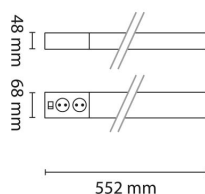

Teknisk data

Spenning (V)	230
Effekt (W)	7,5
Lumen/Watt (lm)	87
Lysstyrke (lm)	650
Fargetemperatur (K)	3000
Fargegjengivelse (Ra)	90
SDCM	3
Driver størrrelse (mA)	220
Antall armaturer B 10A	30
Antall armaturer C 10A	50
Antall armaturer B 16A	48
Antall armaturer C 16A	82
Antall DALI-drivere	1
Antall DALI adresser	1
Min. omgivelsestemperatur (°C)	-20
Max. omgivelsestemperatur (°C)	+50

Utførelse

Farge	Hvit
Materiale	Aluminium
IP klasse	21
Lyskilde	LED
Isolasjonsklasse	I
Dimbar	Med DALI
Levetid L70B50 Ta25°	120.000
Levetid L80B50 Ta25°	80.000
Integrert/ekstern driver	Integrert
Sokkel	LED
Montering	Utenpåliggende

Fresh 7,5W 650lm DALI 3000K m/Dobbel s

Elnr.: 3306386

Avdekningsmateriale	Opalisert plast
Dimmetype	DALI
Optikk	Linse
Brannklasse D	Nei
DALI	Ja
Hurtigkobling	Ja
Antall poler	5
Utforming	Rektangulær
Antall lyskilder	1
Lysfordeling	Ekstremt bredstrålende >80gr
Utstrålingsvinkel (°)	120
Integrert batteripakke	-
Antall uttak (230V)	2
Produktfamilie	Fresh

Dimensjoner

Lengde (mm)	552
Høyde (mm)	48
Bredde (mm)	68

Tilbehør

Vedlikehold

Produktet rengjøres ved å tørke over med en fuktig microfiberklut. Evt. vann/såperester fjernes med en ren microfiberklut.

Retur / Deponi