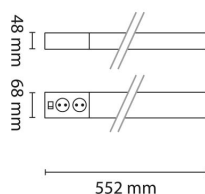

Teknisk data

Spenning (V)	230
Effekt (W)	7,5
Lumen/Watt (lm)	87
Lysstyrke (lm)	650
Fargetemperatur (K)	3000
Fargegjengivelse (Ra)	90
SDCM	3
Driver størrrelse (mA)	220
Antall armaturer B 10A	30
Antall armaturer C 10A	50
Antall armaturer B 16A	48
Antall armaturer C 16A	82
Antall DALI-drivere	1
Antall DALI adresser	1
Min. omgivelsestemperatur (°C)	-20
Max. omgivelsestemperatur (°C)	+50

Utførelse

Farge	Hvit
RAL-kode	9016 - Hvit
Materiale	Aluminium
IP klasse	21
Lyskilde	LED
Isolasjonsklasse	I
Dimbar	Med DALI
Levetid L70B50 Ta25°	120.000
Levetid L80B50 Ta25°	80.000
Integrert/ekstern driver	Integrert
Sokkel	LED

Fresh 7,5W 650lm DALI 3000K m/Dobbel s

Elnr.: 3306386

Montering	Utenpåliggende
Avdekningsmateriale	Opalisert plast
Dimmetype	DALI
Optikk	Linse
Brannklasse D	Nei
DALI	Ja
Hurtigkobling	Ja
Antall poler	5
Utforming	Rektangulær
Antall lyskilder	1
Lysfordeling	Ekstremt bredstrålende >80gr
Utstrålingsvinkel (°)	120
Integrert batteripakke	-
Antall uttak (230V)	2
Produktfamilie	Fresh

Dimensjoner

Lengde (mm)	552
Høyde (mm)	48
Bredde (mm)	68
Nettovekt (g)	1119

Tilbehør

Vedlikehold

Produktet rengjøres ved å tørke over med en fuktig microfiberklut. Evt. vann/såperester fjernes med en ren microfiberklut.