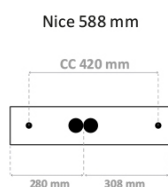

Teknisk data

Spenning (V)	230
Effekt (W)	10
Lumen/Watt (lm)	103
Lysstyrke (lm)	1030
Fargetemperatur (K)	3000
Fargegjengivelse (Ra)	80
SDCM	3
Antall armaturer B 10A	30
Antall armaturer C 10A	50
Antall armaturer B 16A	48
Antall armaturer C 16A	82
Min. omgivelsestemperatur (°C)	-20
Max. omgivelsestemperatur (°C)	+50

Dimensjoner

Lengde (mm)	588
Høyde (mm)	81
Bredde (mm)	60
Nettovekt (g)	913

Tilbehør

Vedlikehold

Produktet rengjøres ved å tørke over med en fuktig microfiberklut. Evt. vann/såperester fjernes med en ren microfiberklut.