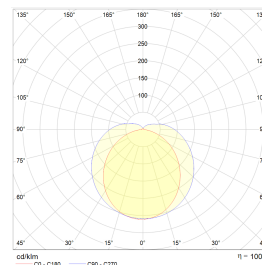

Teknisk data

Spenning (V)	230
Effekt (W)	10
Lumen/Watt (lm)	103
Lysstyrke (lm)	1030
Fargetemperatur (K)	3000
Fargegjengivelse (Ra)	80
SDCM	3
Antall armaturer B 10A	30
Antall armaturer C 10A	50
Antall armaturer B 16A	48
Antall armaturer C 16A	82
Min. omgivelsestemperatur (°C)	-20
Max. omgivelsestemperatur (°C)	+50