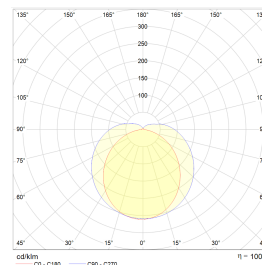

Teknisk data

Spenning (V)	230
Effekt (W)	10
Lumen/Watt (lm)	103
Lysstyrke (lm)	1030
Fargetemperatur (K)	3000
Fargegjengivelse (Ra)	80
SDCM	3
Antall armaturer B 10A	30
Antall armaturer C 10A	50
Antall armaturer B 16A	48
Antall armaturer C 16A	82
Min. omgivelsestemperatur (°C)	-20
Max. omgivelsestemperatur (°C)	+50

Dimensjoner

Lengde (mm)	588
Høyde (mm)	81
Bredde (mm)	60
Nettovekt (g)	913

Tilbehør

Vedlikehold

Produktet rengjøres ved å tørke over med en fuktig microfiberklut. Evt. vann/såperester fjernes med en ren microfiberklut.