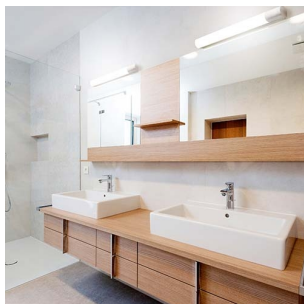

Nice 10W 1030lm DALI 3000K Hvit

Elnr.: 3306395

Speilarmatur som leveres i to utgaver, med og uten stikkontakt. Utskiftbar LED-modul med hurtigkobling for enkel demontering. Jevnt belyst skjerm og høy fargegjengivelse. Klasse I, IP44.