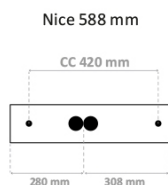

Teknisk data

Spenning (V)	230
Effekt (W)	10
Lumen/Watt (lm)	103
Lysstyrke (lm)	1030
Fargetemperatur (K)	3000
Fargegjengivelse (Ra)	80
SDCM	3
Antall armaturer B 10A	30
Antall armaturer C 10A	50
Antall armaturer B 16A	48
Antall armaturer C 16A	82
Min. omgivelsestemperatur (°C)	-20
Max. omgivelsestemperatur (°C)	+50

Dimensjoner

Lengde (mm)	588
Høyde (mm)	81
Bredde (mm)	60

Tilbehør

Vedlikehold

Produktet rengjøres ved å tørke over med en fuktig microfiberklut. Evt. vann/såperester fjernes med en ren microfiberklut.

Retur / Deponi