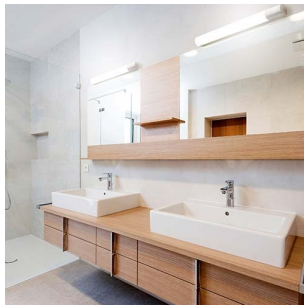

Nice 10W 1030lm DALI 3000K Hvit

Elnr.: 3306395

Speilarmatur som leveres i to utgaver, med og uten stikkontakt. Utskiftbar LED-modul med hurtigkobling for enkel demontering. Jevnt belyst skjerm og høy fargegjengivelse. Klasse I, IP44.