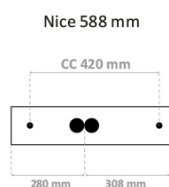

Teknisk data

Spenning (V)	230
Effekt (W)	10
Lumen/Watt (lm)	103
Lysstyrke (lm)	1030
Fargetemperatur (K)	3000
Fargegjengivelse (Ra)	80
SDCM	3
Antall armaturer B 10A	30
Antall armaturer C 10A	50
Antall armaturer B 16A	48
Antall armaturer C 16A	82
Min. omgivelsestemperatur (°C)	-20
Max. omgivelsestemperatur (°C)	+50

Dimensjoner

Lengde (mm)	588
Høyde (mm)	81
Bredde (mm)	60
Nettovekt (g)	913

Tilbehør

Vedlikehold

Produktet rengjøres ved å tørke over med en fuktig microfiberklut. Evt. vann/såperester fjernes med en ren microfiberklut.