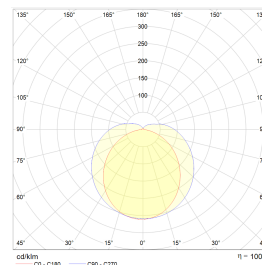

## Teknisk data

Spenning (V)	230
Effekt (W)	11,5
Lumen/Watt (lm)	104
Lysstyrke (lm)	1200
Fargetemperatur (K)	3000
Fargegjengivelse (Ra)	80
SDCM	3
Antall armaturer B 10A	30
Antall armaturer C 10A	50
Antall armaturer B 16A	48
Antall armaturer C 16A	82
Min. omgivelsestemperatur (°C)	-20
Max. omgivelsestemperatur (°C)	+50

## Dimensjoner

Lengde (mm)	888
Høyde (mm)	81
Bredde (mm)	60
Nettovekt (g)	1215