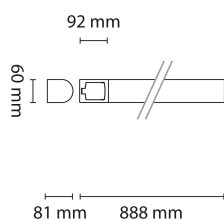

## Teknisk data

Spenning (V)	230
Effekt (W)	11,5
Lumen/Watt (lm)	104
Lysstyrke (lm)	1200
Fargetemperatur (K)	3000
Fargegjengivelse (Ra)	80
SDCM	3
Antall armaturer B 10A	30
Antall armaturer C 10A	50
Antall armaturer B 16A	48
Antall armaturer C 16A	82
Min. omgivelsestemperatur (°C)	-20
Max. omgivelsestemperatur (°C)	+50

## Dimensjoner

Lengde (mm)	888
Høyde (mm)	81
Bredde (mm)	60
Nettovekt (g)	1215