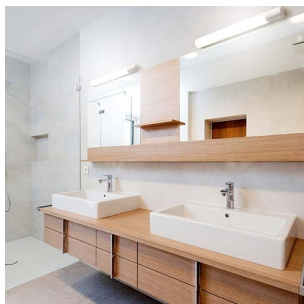

# Nice 11,5W 1200lm DALI 3000K Hvit

Elnr.: 3306396

Speilarmatur som leveres i to utgaver, med og uten stikkontakt. Utskiftbar LED-modul med hurtigkobling for enkel demontering. Jevnt belyst skjerm og høy fargegjengivelse. Klasse I, IP44.