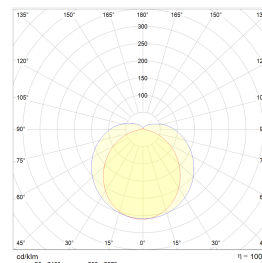

## Teknisk data

Spenning (V)	230
Effekt (W)	11,5
Lumen/Watt (lm)	104
Lysstyrke (lm)	1200
Fargetemperatur (K)	3000
Fargegjengivelse (Ra)	80
SDCM	3
Antall armaturer B 10A	30
Antall armaturer C 10A	50
Antall armaturer B 16A	48
Antall armaturer C 16A	82
Min. omgivelsestemperatur (°C)	-20
Max. omgivelsestemperatur (°C)	+50

## Dimensjoner

Lengde (mm)	888
Høyde (mm)	81
Bredde (mm)	60