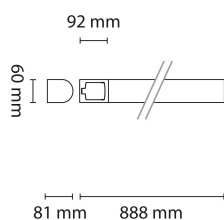

## Teknisk data

Spenning (V)	230
Effekt (W)	11,5
Lumen/Watt (lm)	104
Lysstyrke (lm)	1200
Fargetemperatur (K)	3000
Fargegjengivelse (Ra)	80
SDCM	3
Antall armaturer B 10A	30
Antall armaturer C 10A	50
Antall armaturer B 16A	48
Antall armaturer C 16A	82
Min. omgivelsestemperatur (°C)	-20
Max. omgivelsestemperatur (°C)	+50

## Dimensjoner

Lengde (mm)	888
Høyde (mm)	81
Bredde (mm)	60