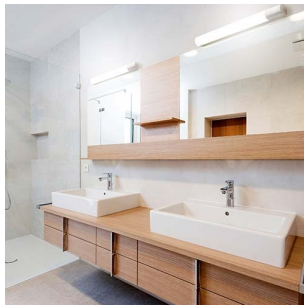

Nice 7W 1030lm 3000K Hvit

Elnr.: 3306397

Speilarmatur som leveres i to utgaver, med og uten stikkontakt. Utskiftbar LED-modul med hurtigkobling for enkel demontering. Jevnt belyst skjerm og høy fargegjengivelse. Klasse I, IP44.