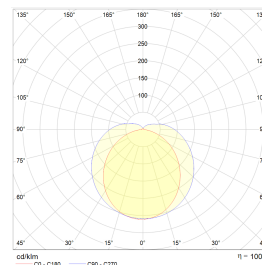

Teknisk data

Spenning (V)	230
Effekt (W)	7
Lumen/Watt (lm)	145
Lysstyrke (lm)	1030
Fargetemperatur (K)	3000
Fargegjengivelse (Ra)	80
SDCM	3
Driver størrrelse (mA)	220
Antall armaturer B 10A	30
Antall armaturer C 10A	50
Antall armaturer B 16A	48
Antall armaturer C 16A	82
Min. omgivelsestemperatur (°C)	-20
Max. omgivelsestemperatur (°C)	+50

Dimensjoner

Lengde (mm)	588
Høyde (mm)	81
Bredde (mm)	60
Nettovekt (g)	787

Tilbehør

3305885 Skjerm For Nice 10W 1030lm uten stikk

Vedlikehold

Produktet rengjøres ved å tørke over med en fuktig microfiberklut. Evt. vann/såperester fjernes med en ren microfiberklut.