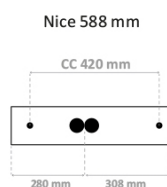

Nice 7W 1030lm 3000K Hvit

Elnr.: 3306397

Speilarmatur som leveres i to utgaver, med og uten stikkontakt. Utskiftbar LED-modul med hurtigkobling for enkel demontering. Jevnt belyst skjerm og høy fargegjengivelse. Klasse I, IP44.

Teknisk data

Spenning (V)	230
Effekt (W)	7
Lumen/Watt (lm)	145
Lysstyrke (lm)	1030
Fargetemperatur (K)	3000
Fargegjengivelse (Ra)	80
SDCM	3
Driver størrrelse (mA)	220
Antall armaturer B 10A	30
Antall armaturer C 10A	50
Antall armaturer B 16A	48
Antall armaturer C 16A	82
Min. omgivelsestemperatur (°C)	-20
Max. omgivelsestemperatur (°C)	+50

Utførelse

Farge	Hvit
RAL-kode	9016 - Hvit
Materiale	Aluminium
IP klasse	44
Lyskilde	LED
Isolasjonsklasse	I
Dimbar	Nei
Levetid L80B50 Ta25°	100.000
Montering	Utenpåliggende
Avdekningsmateriale	Opalisert plast
Optikk	Linse
Brannklasse D	Nei
DALI	Nei

Dimensjoner

Lengde (mm)	588
Høyde (mm)	81
Bredde (mm)	60
Nettovekt (g)	787

Tilbehør

3305885 Skjerm For Nice 10W 1030lm uten stikk

Vedlikehold

Produktet rengjøres ved å tørke over med en fuktig microfiberklut. Evt. vann/såperester fjernes med en ren microfiberklut.