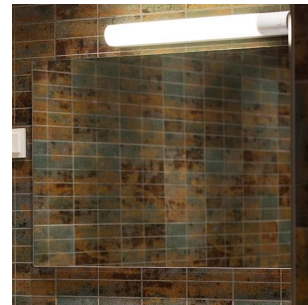

Nice 7W 1030lm 3000K Hvit

Elnr.: 3306397

Speilarmatur som leveres i to utgaver, med og uten stikkontakt. Utskiftbar LED-modul med hurtigkobling for enkel demontering. Jevnt belyst skjerm og høy fargegjengivelse. Klasse I, IP44.